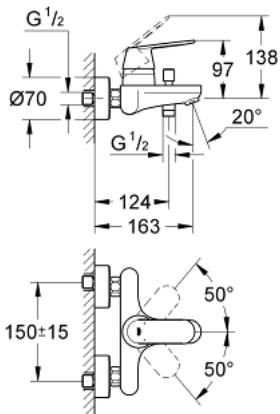

32 831 000 **EUROSMART COSMOPOLITAN EÉNGREEPSMENGKRAAN VOOR BAD/DOUCHE**
1/2"

PRODUCTOMSCHRIJVING

- Kleur: chroom
- wandmontage
- metalen hendel
- GROHE SilkMove 46 mm cartouche met keramische schijven
- GROHE Long-Life Shine
- variabel instelbare debietbegrenzer
- automatische omstelling: bad/douche
- mousseur
- S-koppelingen
- terugstroombeveiliging