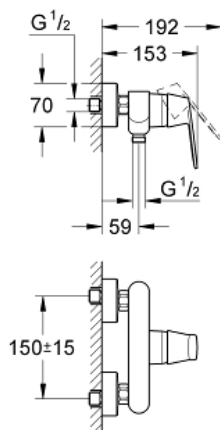

Productnaam:
EUROSMART COSMOPOLITAN
Eéngreepsmengkraan voor douche

Productomschrijving:

wandmontage

metalen hendel

GROHE SilkMove 46 mm cartouche

met keramische schijven

GROHE StarLight schitterende chroomafwerking

variabel instelbare debietbegrenzer

S-koppelingen

terugslagklep

Kleur:

□ 32837000 chroom