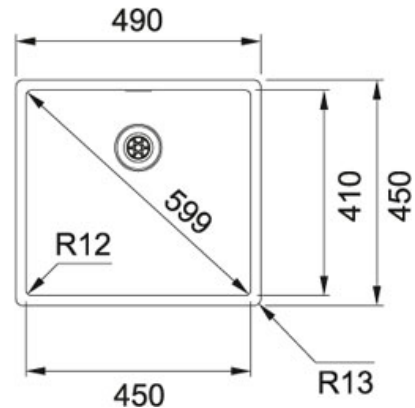

## Box BXX 210/110 450 Roestvrij staal | BXX210/1104501

FAMILIE : Spoeltafels | SERIE : Box | MODEL : BXX 210/110 450 | UITVOERING : Roestvrij staal | INSTALLATIETIPE : Vlakbouw / SlimTop | INSTALLATIETIPE : Onderbouw

### TECHNISCHE GEGEVENS

Afloopset inbegrepen	Neen
Lengte van grote bak	450.00 mm
Kast	550.00 mm
Ventiel	3 1/2" (geperst in de bakbodem)
Breedte	450.00 mm
Ventielset inbegrepen	Ja
Diepte van grote bak	200.00 mm
Breedte van grote bak	410.00 mm
Aantal bakken	1
Lengte	490.00 mm

### SPECIFICATIES

	Vlakbouw: spoeltafelrand komt gelijk met het werkblad te liggen		SlimTop: uiterst vlakke oplegrand nauw aansluitend bij het werkblad
	Onderbouw: montage langs de onderzijde van een in het werkblad gemaakte uitsparing		Geïntegreerd overloop: discreet, esthetisch en eenvoudig te reinigen
			Integraalventi geperst in de bakbodem voor een optimale hygiëne

Box BXX 210/110 450 Roestvrij staal | BXX210/1104501

FAMILIE : **Spoeltafels** | SERIE : **Box** | MODEL : **BXX 210/110 450** | UITVOERING : **Roestvrij staal** | INSTALLATIETYPE :  
**Vlakbouw / SlimTop** | INSTALLATIETYPE : **Onderbouw**