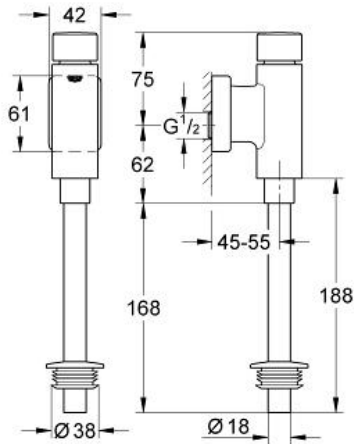

RONDO Urinoir-Drukspoeler

MODEL # 37342000

GROHE nv - sa | Diependaalweg 4a | 3020 Winksele
Tel: +32 (0) 16 23 06 60 | Fax: +32 (0) 16 23 90 70
Mail: info.be@grohe.com

Pure Freude
an Wasser

GROHE