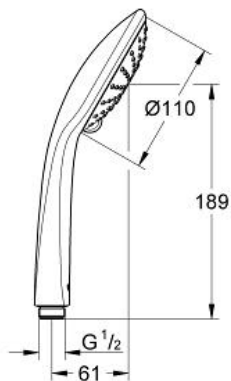

Product Description: Handdouche 2 stralen

Standard Specification:

Rain, SmartRain

GROHE DreamSpray®: optimaal straalpatroon

GROHE SprayDimmer: waterstroom verminderen zonder sproeigaatjes af te sluiten

GROHE StarLight® schitterende chroomafwerking