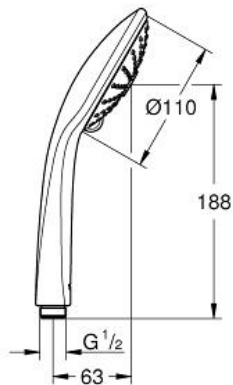

EUPHORIA 110 MASSAGE Handdouche 3 stralen

MODEL # 27239000

GROHE nv – sa | Diependaalweg 4a | 3020 Winksele
Tel: +32 (0) 16 23 06 60 | Fax: +32 (0) 16 23 90 70
Mail: info.be@grohe.com

Pure Freude
an Wasser

GROHE

Product Description: Handdouche 3 stralen

Standard Specification:

Rain, Massage, SmartRain

GROHE EcoJoy maximale doorstroming 9,5 l/min

GROHE DreamSpray: optimaal straalpatroon

GROHE SprayDimmer: waterstroom verminderen zonder sproeigaatjes af te sluiten