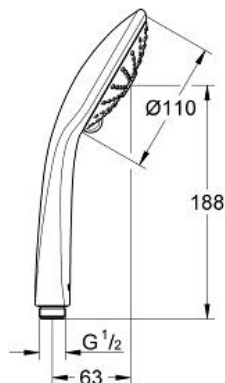

EUPHORIA 110 MASSAGE

Handdouche 3 stralen

MODEL # 27221000

GROHE nv - sa | Diependaalweg 4a | 3020 Winksele
Tel: +32 (0) 16 23 06 60 | Fax: +32 (0) 16 23 90 70
Mail: info.be@grohe.com

Pure Freude
an Wasser

GROHE

Product Description:

Handdouche 3 stralen

Standard Specification:

Rain, Massage, SmartRain

GROHE DreamSpray®: optimaal straalpatroon

GROHE SprayDimmer: waterstroom verminderen zonder sproeigaatjes af te sluiten