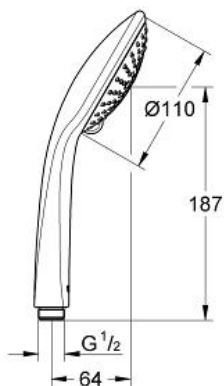

GROHE

Product Description: Handdouche 3 stralen

Standard Specification:

Rain, Champagne spray, SmartRain

GROHE DreamSpray®: optimaal straalpatroon

GROHE SprayDimmer: waterstroom verminderen zonder sproeigatjes af te sluiten