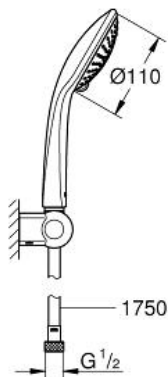

Product Description:

Badset 3 stralen

Standard Specification:

bestaande uit:

- handdouche Euphoria Champagne (27 222 000),
3 stralen: Rain, Champagne, SmartRain
- wand-douchehouder (28 401 000)
- doucheslang Silverflex 1750 mm (28 388 000)