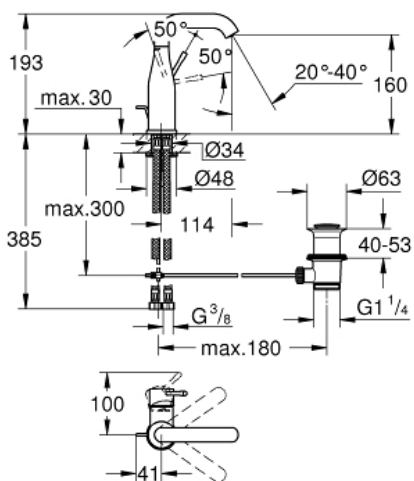

ESSENCE Wastafelmengkraan M-Size

MODEL # 23462001

GROHE nv – sa | Diependaalweg 4a | 3020 Winksele
Tel: +32 (0) 16 23 06 60 | Fax: +32 (0) 16 23 90 70
Mail: info.be@grohe.com

Pure Freude
an Wasser

GROHE

Productnaam:
ESSENCE
Wastafelmengkraan
M-Size

Productomschrijving:

ééngatsmontage
metalen hendel

GROHE SilkMove 28 mm cartouche met keramische schijven met temperatuurbegrenzer

GROHE StarLight schitterende chroomafwerking

GROHE EcoJoy: waterbesparende mousseur, 5,7 l/min

GROHE Aquaguide instelbare mousseur

GROHE QuickFix Plus snelbevestigingssysteem

draaibare gegoten uitloop met
mousseur en aanslagbegrenzer
automatische lediging 1 1/4"
flexibele aansluitslangen

Kleur:

□ 23462001 chroom