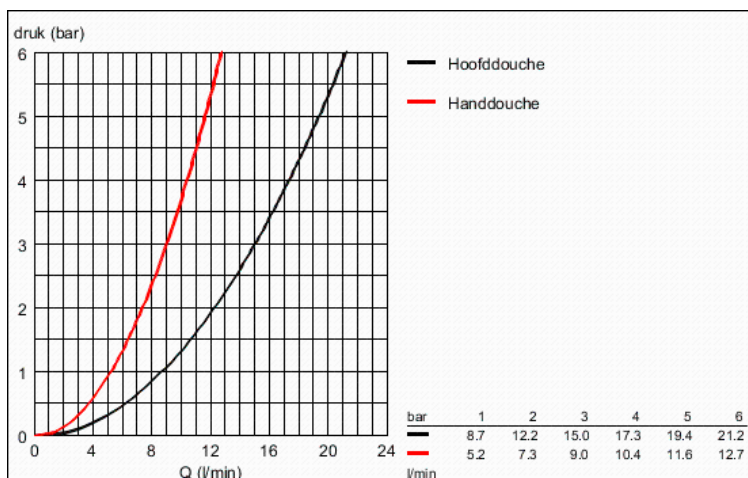

Pure Freude
an Wasser

GROHE

Product Description:

RAINSHOWER SYSTEM SMARTCONTROL 360 DUO
Douchesysteem met thermostaat

Standard Specification:

bestaande uit:
horizontale douchearm 500 mm
SmartControl thermostaat
voor wisseling tussen hoofd- en handdouche
hoofddouche Rainshower 360 DUO, sproeiplateau chroom
GROHE PureRain/GROHE Rain O2* en TrioMassage
handdouche Power&Soul 115 mm (27 671 LS0)
- wandhouder voor handdouche (27 055 000)
- doucheslang Silverflex 1750 mm (28 388 000)
functioneert al bij een minimale doorstroming van 10 l/min.