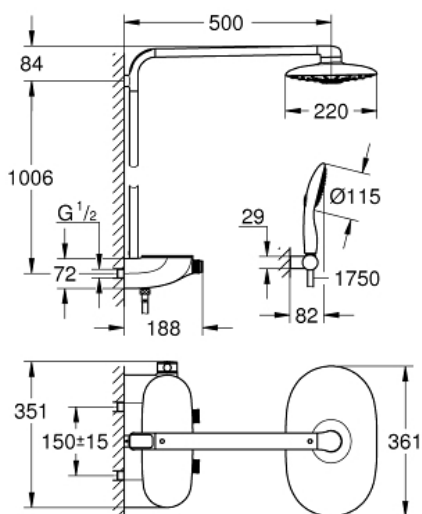

Pure Freude
an Wasser

GROHE

Product Description:

RAINSHOWER SYSTEM SMARTCONTROL 360 DUO
Douchesysteem met thermostaat

Standard Specification:

bestaande uit:
horizontale douchearm 500 mm
SmartControl thermostaat
voor wisseling tussen hoofd- en handdouche
hoofddouche Rainshower 360 DUO, sproeiplateau chroom
GROHE PureRain/GROHE Rain O2* en TrioMassage
handdouche Power&Soul 115 mm (27 671 LS0)
- wandhouder voor handdouche (27 055 000)
- doucheslang Silverflex 1750 mm (28 388 000)
functioneert al bij een minimale doorstroming van 10 l/min.