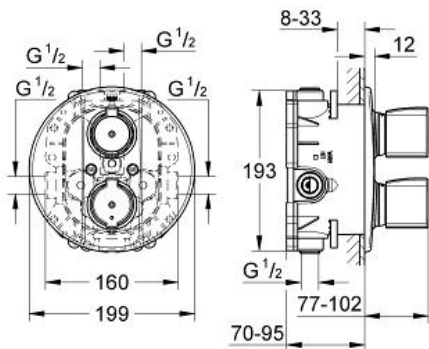

Product Description:

Universele thermostatische inbouwmengkraan

Standard Specification:

te gebruiken als douche-, bad- of centrale thermostaat zonder afwerkset

installatiediepte 70 mm - 95 mm

eenvoudige installatie, in fabriek getest

GROHE TurboStat: 2x sneller en 2x nauwkeuriger de gewenste temperatuur

twee bovengitgangen 1/2"

maximaal 53 l/min bij gelijktijdig gebruik van alle uitgangen

aansluiting 1/2" onder, alleen toepasbaar met aparte stopkraan