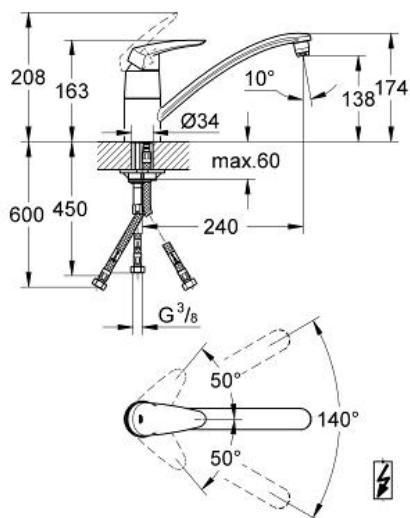

EURODISC Keukenmengkraan

MODEL # 33771001

GROHE nv - sa | Diependaalweg 4a | 3020 Winksele
Tel: +32 (0) 16 23 06 60 | Fax: +32 (0) 16 23 90 70
Mail: info.be@grohe.com

Pure Freude
an Wasser

GROHE

Product Description: Keukenmengkraan

Standard Specification:

geschikt voor **lage druk boiler - vrije uitloop**
ééngatsmontage

GROHE StarLight schitterende chroomafwerking

GROHE SilkMove 46 mm cartouche

met keramische schijven

draaibare buisuitloop met

aanslagbegrenzer met mousseur

draaibereik 140°

flexibele aansluitslangen

GROHE Quickfix® snelle en eenvoudige montage

Color:

□ 33771001 001 chrom