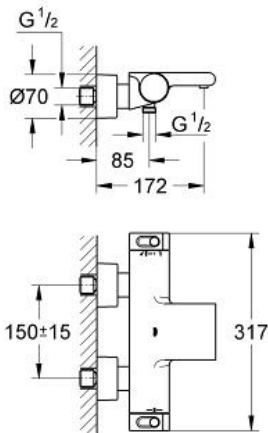

### Product Description: Thermostatische badmengkraan 3/4"