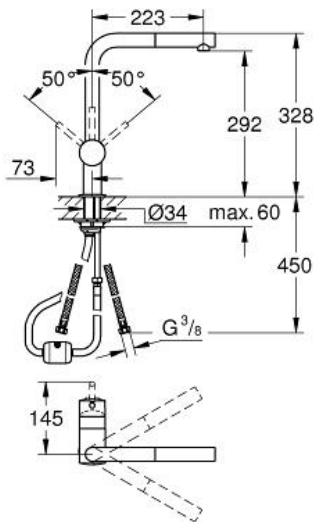

MINTA
Keukenmengkraan
MODEL # 32168000

GROHE nv - sa | Diependaalweg 4a | 3020 Winksele
Tel: +32 (0) 16 23 06 60 | Fax: +32 (0) 16 23 90 70
Mail: info.be@grohe.com

Pure Freude
an Wasser

GROHE

Product Description:
Keukenmengkraan

Standard Specification:

L-uitloop

ééngatsmontage

GROHE StarLight schitterende chroomafwerking

GROHE SilkMove 46 mm cartouche

met keramische schijven

met geéintegreerde, uittrekbare mousseur

variabel instelbare debietbegrenzer

draaibare buisuitloop

rotatie van uitloop: 360°

geéintegreerde terugslagklep

terugslagklep(pen)

flexibele aansluitslangen

GROHE Quickfix® snelle en eenvoudige montage

Color:

□ 32168000 chroom