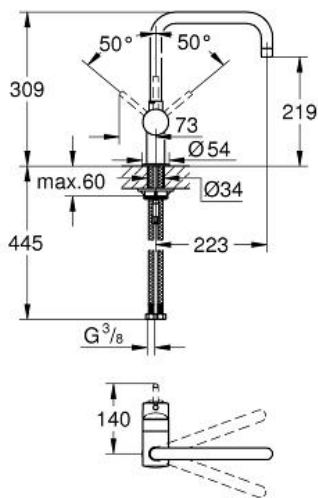

MINTA
Keukenmengkraan
MODEL # 32488DC0

GROHE nv - sa | Diependaalweg 4a | 3020 Winksele
Tel: +32 (0) 16 23 06 60 | Fax: +32 (0) 16 23 90 70
Mail: info.be@grohe.com

Pure Freude
an Wasser

GROHE