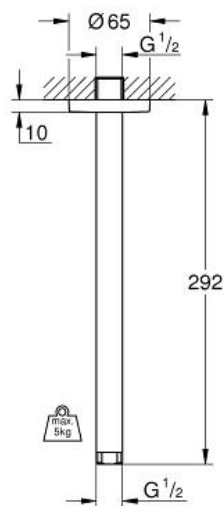

RAINSOWER
Verticale douche-arm
plafondmontage 292 mm
MODEL # 28497000

GROHE nv - sa | Diependaalweg 4a | 3020 Winksele
Tel: +32 (0) 16 23 06 60 | Fax: +32 (0) 16 23 90 70
Mail: info.be@grohe.com

Pure Freude
an Wasser

GROHE

Productnaam:
RAINSOWER
Verticale douche-arm
plafondmontage 292 mm

Productomschrijving:
metaal
aansluiting 1/2" met slang
GROHE StarLight schitterende chromafwerking

Kleur:
 28497000 chroom