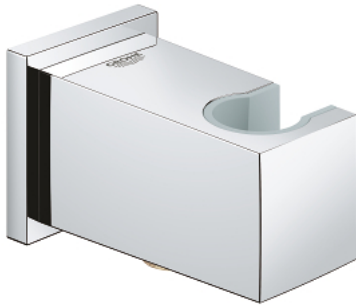

26 370 000 **EUPHORIA CUBE WANDAANSLUITBOCHT 1/2"**

PRODUCTOMSCHRIJVING

- met wanddouchehouder
- buitendraad
- bescherming tegen terugstroming
- **GROHE StarLight** schitterende chromafwerking