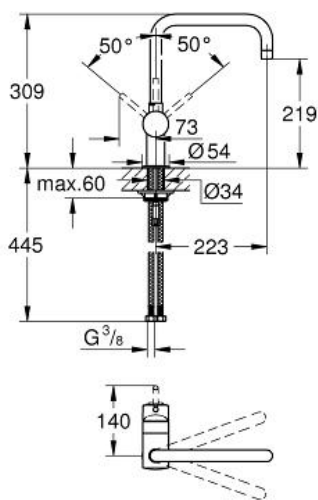

MINTA Keukenmengkraan

MODEL # 32488000

GROHE nv - sa | Diependaalweg 4a | 3020 Winksele
Tel: +32 (0) 16 23 06 60 | Fax: +32 (0) 16 23 90 70
Mail: info.be@grohe.com

Pure Freude
an Wasser

GROHE