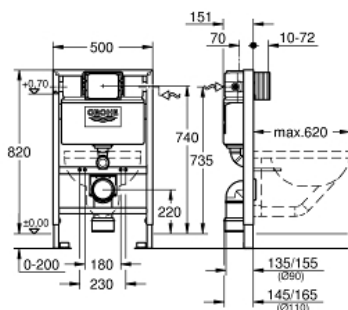

RAPID SL
WC-element, 0,82 m
installatiehoogte
MODEL # 38526000

GROHE nv – sa
Leuvensesteenweg 369 | 1932 Zaventem
T: 02/223 17 60 | E-mail: info.be@grohe.com

Pure Freude
an Wasser

GROHE

Productnaam:

RAPID SL
WC-element, 0,82 m installatiehoogte

Productomschrijving:

met reservoir 6 - 9 L

toepassing: voorwand- of systeemwandmontage
gelakt stalen frame
compleet voorgemonteerd
met hoogteverstelling fixatie tot 200 mm
bevestigingsmateriaal
TÜV gekeurd
2 WC draadstangen met tussenafstand
180 of 230 mm
PP-afvoerbocht Ø 90 mm
in diepte verstelbaar
tussenstuk Ø 90/110 mm
aan- en afvoergarnituur

reservoir, 6 - 9 L, bevat onderstaande eigenschappen
pneumatisch spoelprincipe met 3 functies:
grote spoeling, kleine spoeling en Start/Stop (met
spoelonderbreking)

front- of planchetbediening

water aansluiting links, rechts of bovenaan
geluïdsklasse I
geïsoleerd tegen condenswater
water aansluiting 1/2" met geïntegreerde hoekstopkraan,
flexibel handmatig monteerbaar

wandbevestigingsset 38 558 00M los verkrijgbaar

montage schacht 40 950 000 voor kleine bedieningsplaten
(niet inbegrepen)

Kleur:

□ 38526000