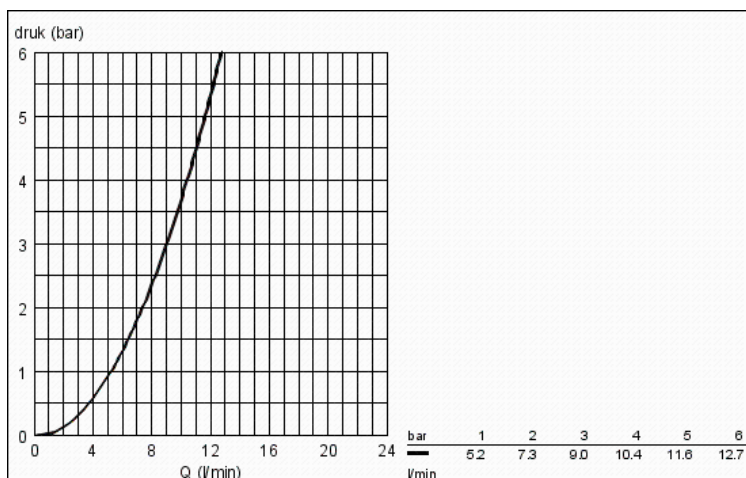

RAPID SL
WC-element, 0,82 m
installatiehoogte
MODEL # 38526000

GROHE nv – sa
Leuvensesteenweg 369 | 1932 Zaventem
T: 02/223 17 60 | E-mail: info.be@grohe.com

Pure Freude
an Wasser

GROHE

Productnaam:

RAPID SL
WC-element, 0,82 m installatiehoogte

Productomschrijving:

met reservoir 6 - 9 L

toepassing: voorwand- of systeemwandmontage
gelakt stalen frame
compleet voorgemonteerd
met hoogteverstelling fixatie tot 200 mm
bevestigingsmateriaal
TÜV gekeurd
2 WC draadstangen met tussenafstand
180 of 230 mm
PP-afvoerbocht Ø 90 mm
in diepte verstelbaar
tussenstuk Ø 90/110 mm
aan- en afvoergarnituur

reservoir, 6 - 9 L, bevat onderstaande eigenschappen
pneumatisch spoelprincipe met 3 functies:
grote spoeling, kleine spoeling en Start/Stop (met
spoelonderbreking)

front- of planchetbediening

water aansluiting links, rechts of bovenaan
geluïdsklasse I
geïsoleerd tegen condenswater
water aansluiting 1/2" met geïntegreerde hoekstopkraan,
flexibel handmatig monteerbaar