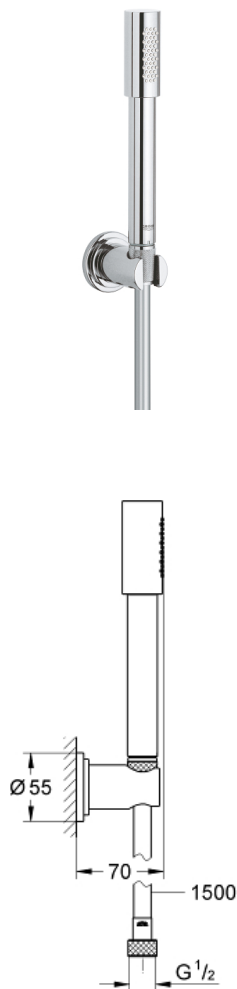

SENA  
Badset 1 straal  
MODEL # 28348000

GROHE nv – sa  
Leuvensesteenweg 369 | 1932 Zaventem  
T: 02/223 17 60 | E-mail: info.be@grohe.com

Pure Freude  
an Wasser

GROHE

**Productnaam:**  
**SENA**  
**Badset 1 straal**

**Productomschrijving:**

materiaal: metaal  
bestaande uit:  
handdouche Sena Stick (28 034 000)  
- wanddouchehouder (28 690)  
- Relaxaflex doucheslang 1500 mm (28 151 000)

**GROHE DreamSpray:** optimaal straalpatroon

**GROHE StarLight** schitterende chroomafwerking

**SpeedClean** antikalksysteem

**Inner WaterGuide:** geïsoleerd waterkanaal voor een langere levensduur

**Kleur:**

28348000 chroom