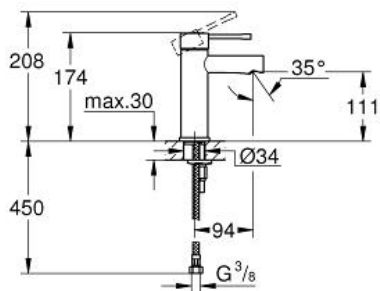

# ESSENCE Wastafelmengkraan S-Size

MODEL # 34294001

GROHE nv - sa | Diependaalweg 4a | 3020 Winksele  
Tel: +32 (0) 16 23 06 60 | Fax: +32 (0) 16 23 90 70  
Mail: info.be@grohe.com

Pure Freude  
an Wasser

**GROHE**

**Productnaam:**  
**ESSENCE**  
**Wastafelmengkraan**  
**S-Size**

**Productomschrijving:**

ééngatsmontage  
metalen hendel

**GROHE SilkMove** 28 mm cartouche met keramische schijven met temperatuurbegrenzer