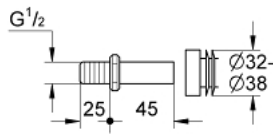

### PRODUCTOMSCHRIJVING

- voor urinoir met achterinlaat
- met lippendichting  $\varnothing$  32 - 38 mm

### RESERVEONDERDELEN

1: Verbinder (Bestelnummer 4387500M)

2: Toevoerpijp (Bestelnummer 43891000)