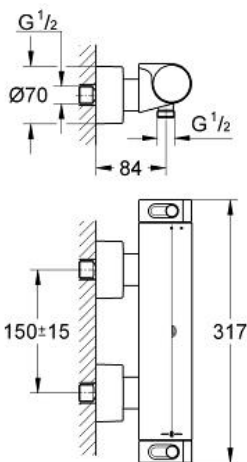

Product Description:

Thermostatische douchekraan 1/2"

Standard Specification:

wandmontage

GROHE CoolTouch®

GROHE StarLight® schitterende chroomafwerking

GROHE Aqua Paddle ergonomische handgrepen

GROHE SafeStop: instelknop met veiligheidsblokkering bij 38°C

GROHE SafeStop Plus (optioneel): temperatuurbegrenzer op 43°C

GROHE TurboStat®: 2x sneller en 2x nauwkeuriger de gewenste temperatuur

geïntegreerde afsluitkraan

verstelbare spaarknop **GROHE EcoButton**

GROHE Carbodur® keramisch binnenwerk 1/2" - 180°
 douche-aansluiting onderaan, 1/2"