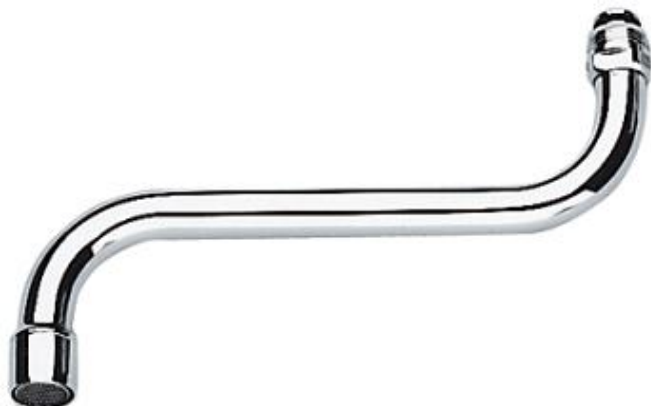

Draaibare buisuitloop

MODEL # 13051000

GROHE nv - sa | Diependaalweg 4a | 3020 Winksele
Tel: +32 (0) 16 23 06 60 | Fax: +32 (0) 16 23 90 70
Mail: info.be@grohe.com

Pure Freude
an Wasser

GROHE

Product Description:
Draaibare buisuitloop

Standard Specification:
voor wandmengkranen keuken
mousseur
M 22 x 1
sprong: 200 mm
GROHE StarLight® schitterende chroomafwerking

Color:
□ 13051000 000 chrom