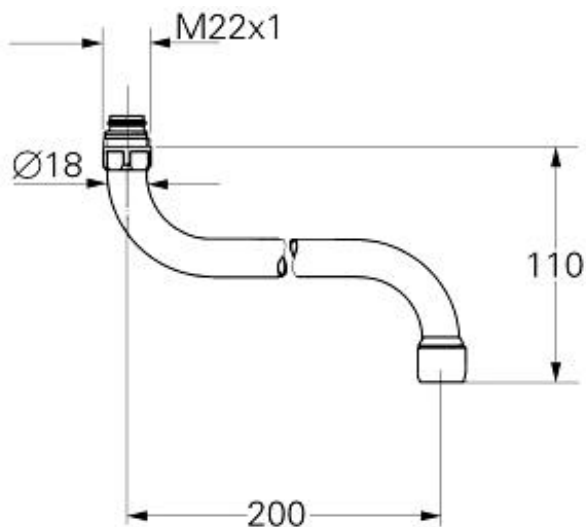

Draaibare buisuitloop

MODEL # 13051000

GROHE nv - sa | Diependaalweg 4a | 3020 Winksele
Tel: +32 (0) 16 23 06 60 | Fax: +32 (0) 16 23 90 70
Mail: info.be@grohe.com

Pure Freude
an Wasser

GROHE