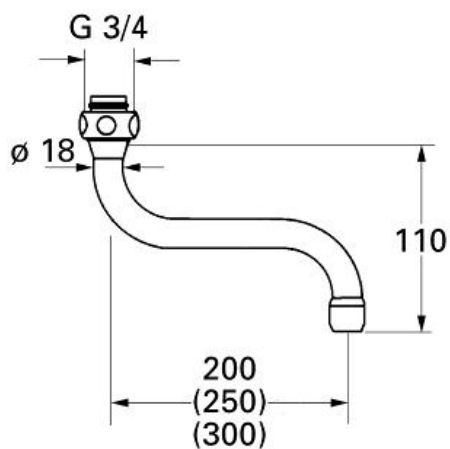

Draaibare S-uitloop

MODEL # 13084000

GROHE nv - sa | Diependaalweg 4a | 3020 Winksele
Tel: +32 (0) 16 23 06 60 | Fax: +32 (0) 16 23 90 70
Mail: info.be@grohe.com

Pure Freude
an Wasser

GROHE

Product Description:

Draaibare S-uitloop

Standard Specification:

voor keuken wandmengkranen, 1/2

draaibare buisuitloop

mousseur

sprong: 200 mm

moer 3/4"

messing

GROHE StarLight® schitterende chroomafwerking

Color:

□ 13084000 000 chromom