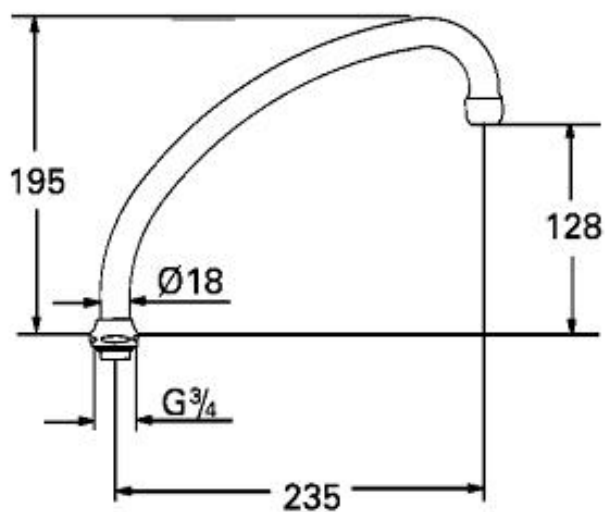

Draaibare buisuitloop

MODEL # 13077000

GROHE nv - sa | Diependaalweg 4a | 3020 Winksele
Tel: +32 (0) 16 23 06 60 | Fax: +32 (0) 16 23 90 70
Mail: info.be@grohe.com

Pure Freude
an Wasser

GROHE

Product Description:
Draaibare buisuitloop

Standard Specification:
voor keukenmengkranen 1/2
mousseur
moer 3/4"
sprong 235 mm
zonder aanslag
messing
GROHE StarLight® schitterende chroomafwerking

Color:
□ 13077000 000 chroom