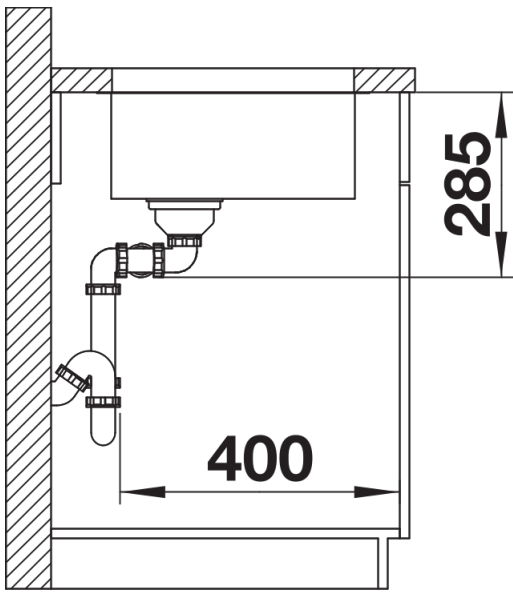

Inbegrepen bij levering

- afloopgarnituur met ruimtebesparende leiding
- 2 x 3 ½" korfplug
- bevestigingsset

Details

Bovenaanzicht

Uitgesneden

Vooranzicht

Zijaanzicht