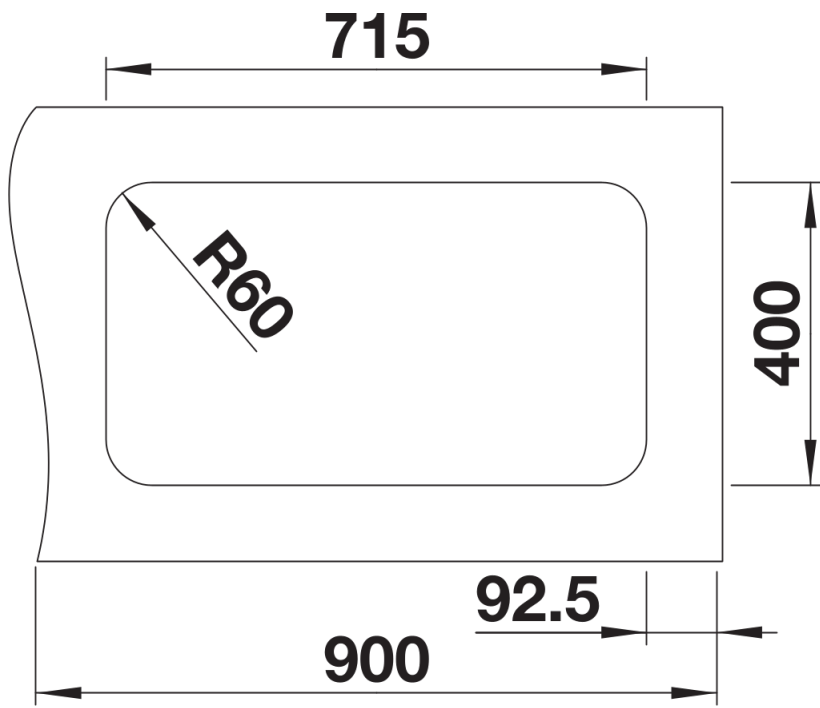

Technische productfiche SUPRA 340/340-U

Item nr. 519716

Voordelen

- Veelzijdig programma met talrijke combinatiemogelijkheden
- Voor de individuele combinatie van hoofd- en additionele bak
- Praktische accessoires optioneel beschikbaar

Inbegrepen bij levering

- afloopgarnituur met ruimtebesparende leiding
- 2 x 3 ½" korfplug
- bevestigingsset

Details

Bovenaanzicht

Uitgesneden

Vooranzicht

Zijaanzicht