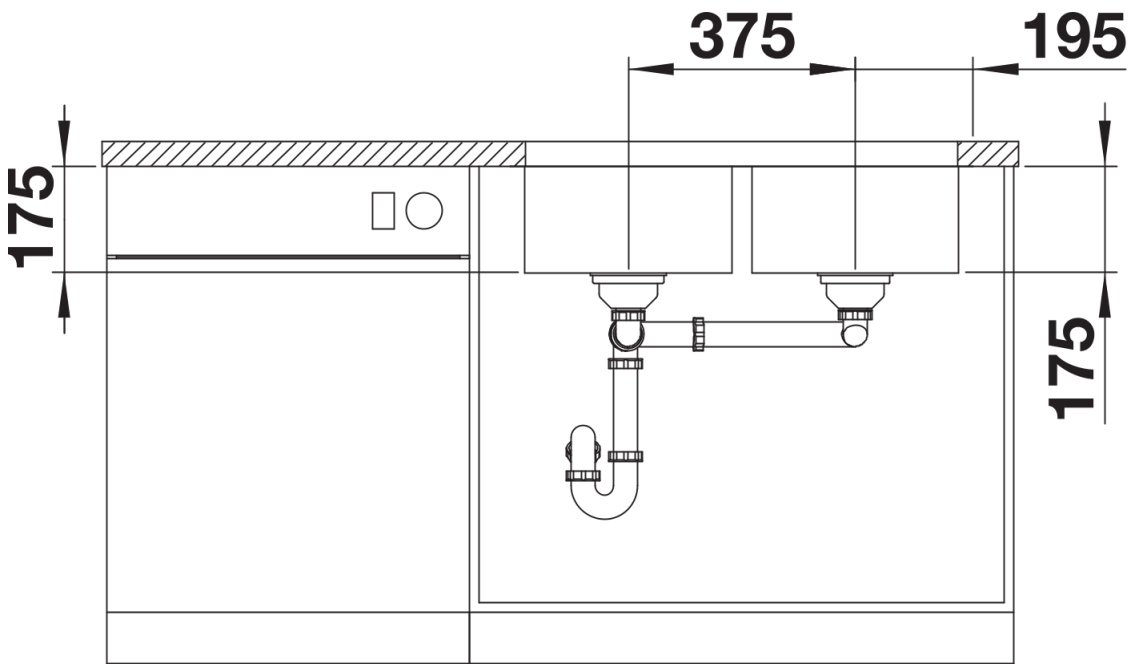

Inbegrepen bij levering

- afloopgarnituur met ruimtebesparende leiding
- 2 x 3 ½" korfplug
- bevestigingsset

Details

Bovenaanzicht

Uitgesneden

Vooranzicht

Zijaanzicht