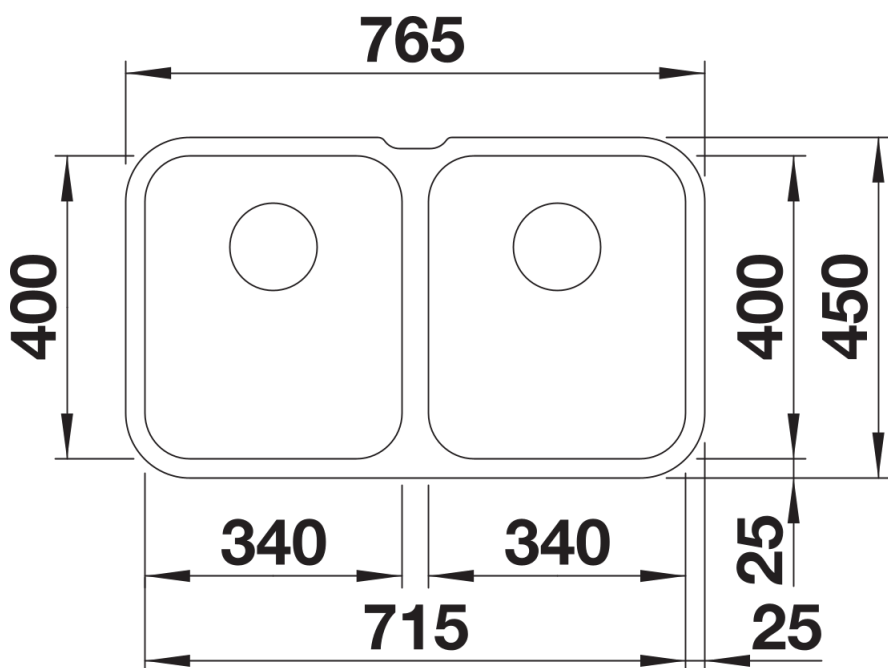

Technische productfiche SUPRA 340/340-U

Item nr. 519716

Voordelen

- Veelzijdig programma met talrijke combinatiemogelijkheden
- Voor de individuele combinatie van hoofd- en additionele bak
- Praktische accessoires optioneel beschikbaar

Inbegrepen bij levering

- afloopgarnituur met ruimtebesparende leiding
- 2 x 3 ½" korfplug
- bevestigingsset

Details

Bovenaanzicht

Uitgesneden

Vooranzicht

Zijaanzicht