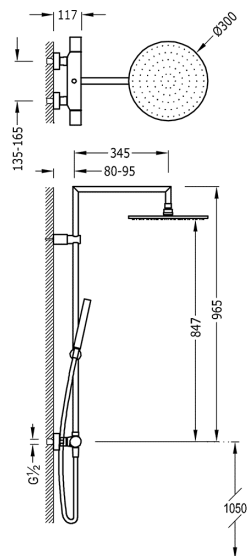

TRES

06139301

TRESMOSTATIC Douchethermostaat + doucheset

- Hoofddouche Ø 300 mm. met gewricht. Messing.
 - Handdouche antikalk.
 - Satijn doucheslang.
 - Omstelfunctie geïntegreerd in bedieningsknop.
- afwerking chrome, greep