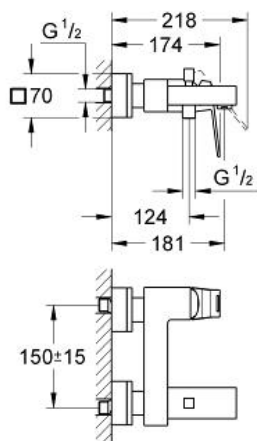

EUROCUBE

Eéngreepsmengkraan voor bad/ douche 1/2"

MODEL # 23140000

GROHE nv - sa | Diependaalweg 4a | 3020 Winksele
Tel: +32 (0) 16 23 06 60 | Fax: +32 (0) 16 23 90 70
Mail: info.be@grohe.com

Pure Freude
an Wasser

GROHE

Product Description:

Eéngreepsmengkraan voor bad/douche 1/2"

Standard Specification:

wandmontage
metalen hendel
GROHE SilkMove 46 mm cartouche
met keramische schijven
GROHE StarLight schitterende chroomafwerking
variabel instelbare debietbegrenzer
automatische omstelling: bad/douche
mousseur
afgedekte S-koppelingen
terugslagklep(pen)