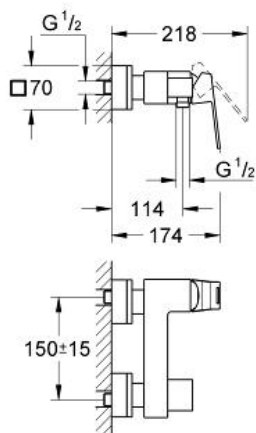

Product Description:

Ééngreepsmengkraan voor douche

Standard Specification:

wandmontage

metalen hendel

GROHE SilkMove® 46 mm cartouche

met keramische schijven

GROHE StarLight® schitterende chroomafwerking

variabel instelbare debietbegrenzer

afgedekte S-koppelingen

terugslagklep(pen)

Color:

□ 23145 000 chromom