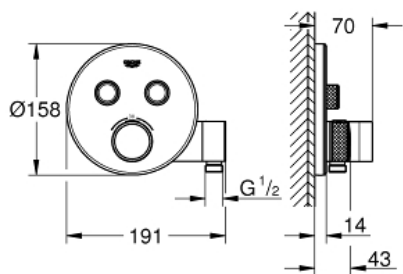

GROHTHERM SMARTCONTROL

Inbouwthermostaat met 2 uitgangen en geïntegreerde douchehouder

MODEL # 29120000

GROHE nv – sa

Leuvensesteenweg 369 | 1932 Zaventem

T: 02/223 17 60 | E-mail: info.be@grohe.com

Pure Freude
an Wasser

GROHE

Productnaam:

GROHTHERM SMARTCONTROL

Inbouwthermostaat met 2 uitgangen en geïntegreerde douchehouder

Productomschrijving:

alleen te gebruiken met ruwbouwset:

GROHE Rapido SmartBox 35 600 000

metalen rozet met **GROHE QuickFix** (bedekte bevestiging),

na installatie 6° verstelbaar

GROHE StarLight schitterende chroomafwerking

1 SmartControl knop voor aan-uit, draai voor aanpassen volume

verwisselbare pictogrammen

GROHE TurboStat: 2x sneller en 2x nauwkeuriger de gewenste temperatuur