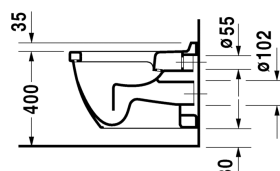

Wandwc # 220109..00

| < 360 mm > |

Wandwc	Afmetingen	Gewicht	Bestelnummer
vlakspoel, EWL klasse 2			
Kleuren			
00 Wit 20 HygieneGlaze wit (keramiek met antibacteriële werking)			
Variante			
◆ 6,0 L	360 x 540 mm	23,100 kg	220109..00
Sanitair keramiek met de speciale WonderGliss behandeling blijft langer glanzend schoon en aantrekkelijk. Als u een artikel in WonderGliss bestelt, dient u een "1" toe te voegen aan het modelnummer als 11de cijfer.			
Onderdeel			
Bevestiging voor wandbidet en wandwc	Ø 12 x 180 mm	0,200 kg	006500
Geluidedempingsset voor wandwc		0,300 kg	005020
Geschikte producten			
Wc-zitting scharnieren r.v.s. (inox), zonder zachtsluitend mechanisme,			006381
Wc-zitting scharnieren r.v.s. (inox), afneembaar, met zachtsluitend mechanisme,			006389

Alle tekeningen bevatten de noodzakelijke maten welke binnen de tolerantie nog kunnen afwijken. Exacte maten, in het bijzonder voor specifieke maatwerksituaties, kunnen uitsluitend op het afgewerkte keramische product.