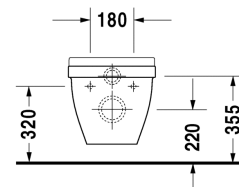

Wandwc # 220109..00

| < 360 mm > |

Wandwc	Afmetingen	Gewicht	Bestelnummer
vlakspoel, EWL klasse 2			
Kleuren			
00 Wit 20 HygieneGlaze wit (keramiek met antibacteriële werking)			
Variante			
◆ 6,0 L	360 x 540 mm	23,100 kg	220109..00
Sanitair keramiek met de speciale WonderGliss behandeling blijft langer glanzend schoon en aantrekkelijk. Als u een artikel in WonderGliss bestelt, dient u een "1" toe te voegen aan het modelnummer als 11de cijfer.			
Onderdeel			
Bevestiging voor wandbidet en wandwc	Ø 12 x 180 mm	0,200 kg	006500
Geluidedempingsset voor wandwc		0,300 kg	005020
Geschikte producten			
Wc-zitting scharnieren r.v.s. (inox), zonder zachtsluitend mechanisme,			006381
Wc-zitting scharnieren r.v.s. (inox), afneembaar, met zachtsluitend mechanisme,			006389

Alle tekeningen bevatten de noodzakelijke maten welke binnen de tolerantie nog kunnen afwijken. Exacte maten, in het bijzonder voor specifieke maatwerksituaties, kunnen uitsluitend op het afgewerkte keramische product.