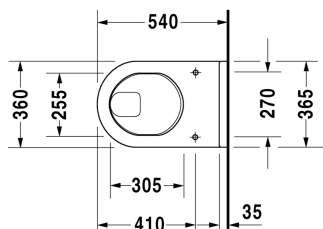

Wandwc # 220109..00

| < 360 mm > |

Wandwc	Afmetingen	Gewicht	Bestelnummer
vlakspoel, EWL klasse 2			
Kleuren			
00 Wit 20 HygieneGlaze wit (keramiek met antibacteriële werking)			
Variante			
◆ 6,0 L	360 x 540 mm	23,100 kg	220109..00
Sanitair keramiek met de speciale WonderGliss behandeling blijft langer glanzend schoon en aantrekkelijk. Als u een artikel in WonderGliss bestelt, dient u een "1" toe te voegen aan het modelnummer als 11de cijfer.			
Onderdeel			
Bevestiging voor wandbidet en wandwc	Ø 12 x 180 mm	0,200 kg	006500
Geluidedempingsset voor wandwc		0,300 kg	005020
Geschikte producten			
Wc-zitting scharnieren r.v.s. (inox), zonder zachtsluitend mechanisme,			006381
Wc-zitting scharnieren r.v.s. (inox), afneembaar, met zachtsluitend mechanisme,			006389

Alle tekeningen bevatten de noodzakelijke maten welke binnen de tolerantie nog kunnen afwijken. Exacte maten, in het bijzonder voor specifieke maatwerksituaties, kunnen uitsluitend op het afgewerkte keramische product.