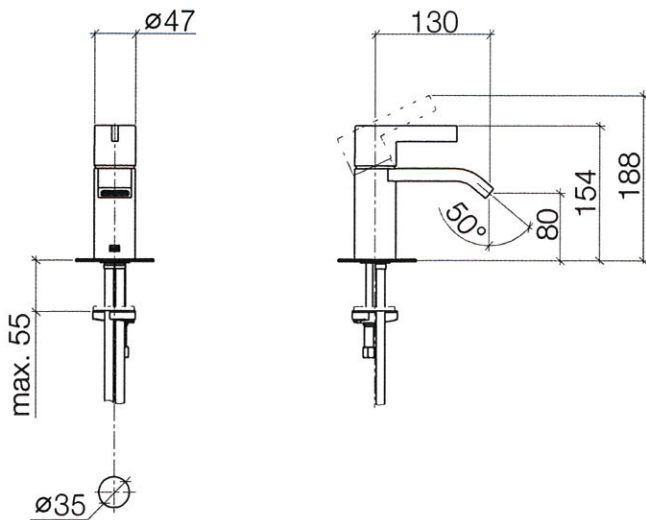

Wastafel - IMO

Eengreeps wastafelmengkraan zonder afvoergarnituur - chroom

Artikelnummer: 33 521 670-00 0010

- Sprong 130 mm
- Vaste uitloop
- Rechthoekige straalregelaar
- Mengkraanhoogte 154 mm
- Hoogte tot straalregelaar 80 mm
- Boorgatdiameter 35 mm
- 2x VS drukslang 3/8"
- Doorstroomhoeveelheid max. 4,5 l/min
- Loodvrij
- (ADA)

chrom

Maattekening

Alle gegevens in mm / inch = mm x 0,0394