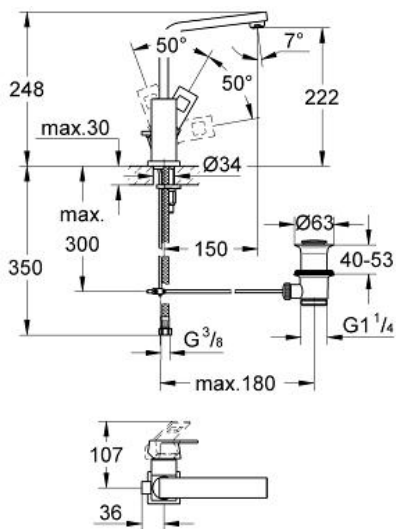

EUROCUBE Eéngreepsmengkraan 1/2" voor wastafel L-Size

MODEL # 2313500E

GROHE nv - sa | Diependaalweg 4a | 3020 Winksele
Tel: +32 (0) 16 23 06 60 | Fax: +32 (0) 16 23 90 70
Mail: info.be@grohe.com

Pure Freude
an Wasser

GROHE

Product Description:

Eéngreepsmengkraan 1/2" voor wastafel
L-Size

Standard Specification:

ééngatsmontage

metalen hendel

GROHE SilkMove 28 mm cartouche met keramische schijven

GROHE StarLight schitterende chroomafwerking

□ 2313500E 00E chroom