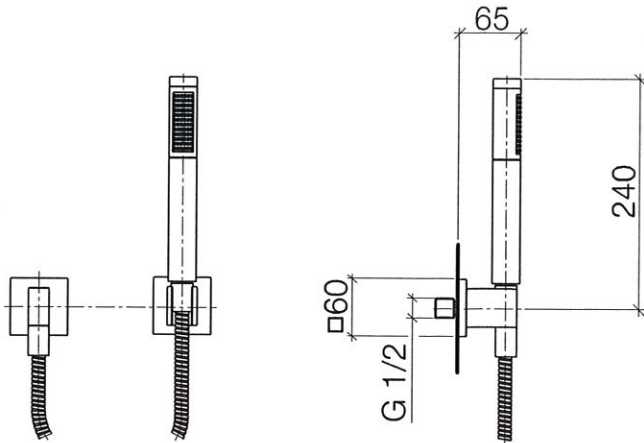

Douchen - Deque
 Douchegarnituur met rozetten - chroom
 Artikelnummer: 27 808 980-00

- Normale straal
- Met antikalksysteem
- Doucheuitlaat 3/8"
- Rozet voor wandaansluitbocht 60 x 60mm
- Rozet voor douchehouder 60 x 60mm
- Metalen doucheslang 1250mm met geïntegreerde draaibeveiliging
- Wandaansluitbocht 1/2"
- Doorstroomhoeveelheid max. 7,6 l/min
- Met terugstroombeveiliging.

chrom

Maattekening

Alle gegevens in mm / inch = mm x 0,0394