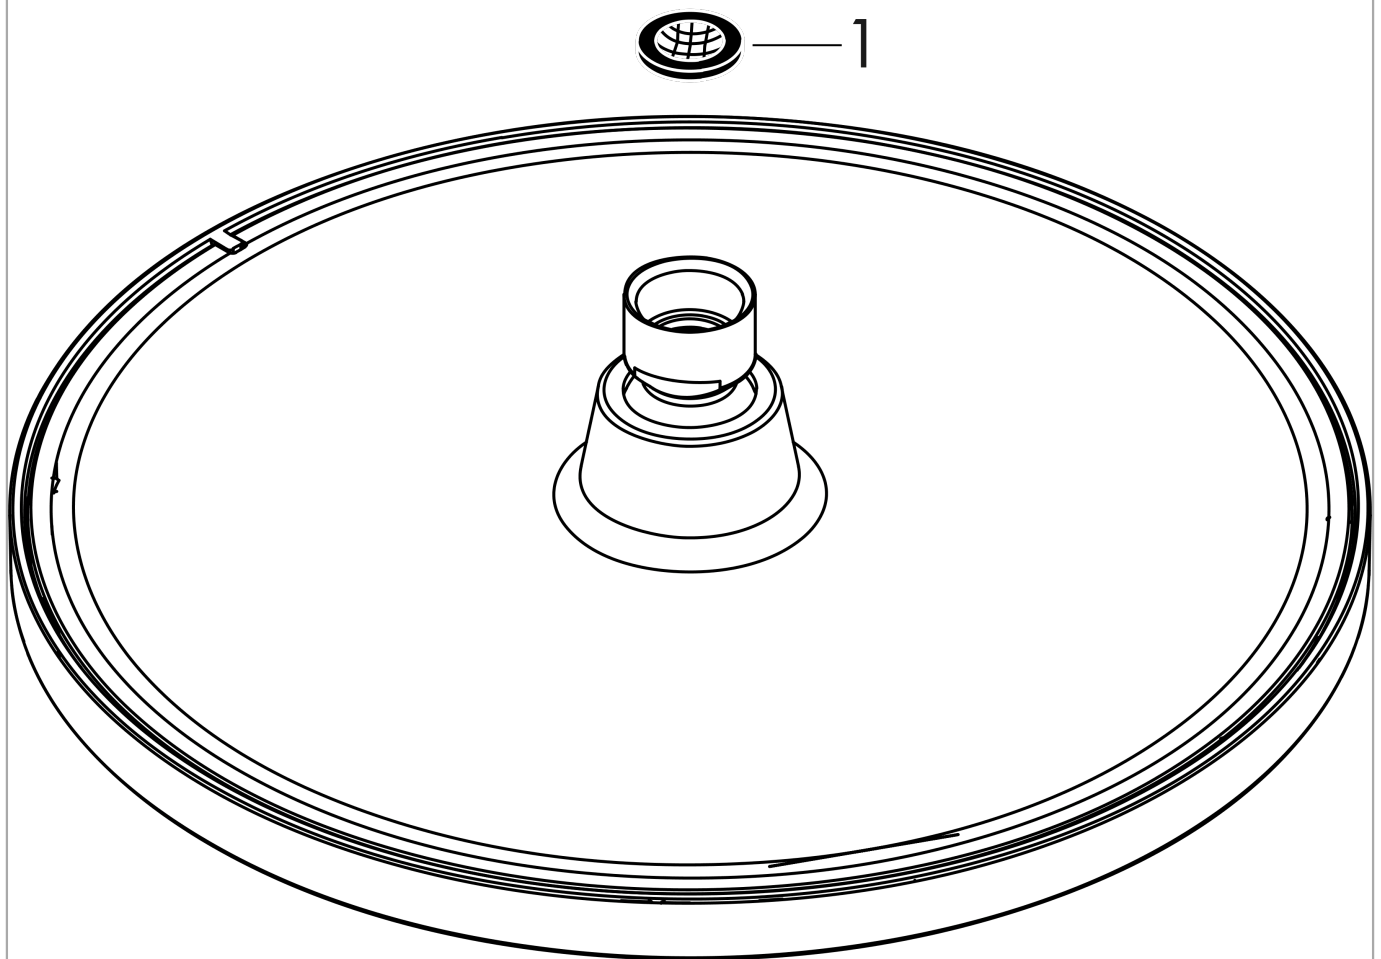

Crometta S

Hoofddouche 240 1jet

Oppervlakken: **Chroom** Art.-nr.: **26723000**

Beschrijving

Functies

- afmeting straalesschijf: 240 mm
- straalsoort: Rain
- kogelgewricht: hoek hoofddouche verstelbaar
- materiaal straalesschijf: kunststof
- maximaal debiet bij 3 bar: 16,7 l/min.
- debiet Rain (bij 3 bar): 16,7 l/min.
- minimaal selectiepunt voor een correcte werking in l/min.: 8,9 l/min.
- montage: plafond of wand
- aansluiting G 1/2
- geschikt voor doorstroomwaterverwarmers

Crometta S
Hoofddouche 240 1jet
Oppervlakken: **Chroom** Art.-nr.: **26723000**

Uittrektekening

Bouwjaar: >04/16

Crometta S
Hoofddouche 240 1jet
Oppervlakken: **Chroom** Art.-nr.: **26723000**

Onderdelenlijst