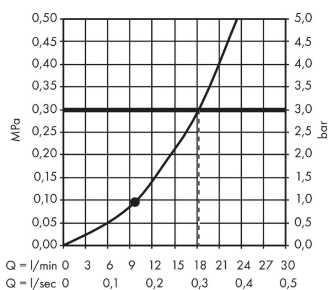

Crometta S

Hoofddouche 240 1jet

Oppervlakken: **Chroom** Art.-nr.: **26723000**

Beschrijving

Functies

- afmeting straalesschijf: 240 mm
- straalsoort: Rain
- kogelgewricht: hoek hoofddouche verstelbaar
- materiaal straalesschijf: kunststof
- maximaal debiet bij 3 bar: 16,7 l/min.
- debiet Rain (bij 3 bar): 16,7 l/min.
- minimaal selectiepunt voor een correcte werking in l/min.: 8,9 l/min.
- montage: plafond of wand
- aansluiting G 1/2
- geschikt voor doorstroomwaterverwarmers

Details over het artikel

Prijs excl. BTW	237,70 €
Prijs incl. BTW*	287,62 €

Technologie

Productafbeelding

Maattekening

Doorstroomdiagram

De verbruikswaarden werden in overeenstemming met de praktijk met de bijbehorende armaturen (thermostaat/mengkraan/inbouwventiel) gemeten.