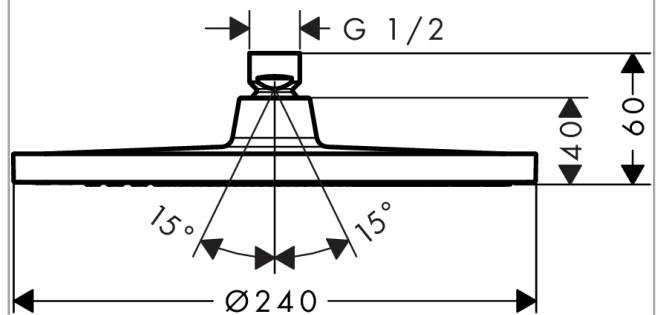

Crometta S

Hoofddouche 240 1jet

Oppervlakken: **Chroom** Art.-nr.: **26723000**

Beschrijving

Functies

- afmeting straalesschijf: 240 mm
- straalsoort: Rain
- kogelgewricht: hoek hoofddouche verstelbaar
- materiaal straalesschijf: kunststof
- maximaal debiet bij 3 bar: 16,7 l/min.
- debiet Rain (bij 3 bar): 16,7 l/min.
- minimaal selectiepunt voor een correcte werking in l/min.: 8,9 l/min.
- montage: plafond of wand
- aansluiting G 1/2
- geschikt voor doorstroomwaterverwarmers

Details over het artikel

Prijs excl. BTW	237,70 €
Prijs incl. BTW*	287,62 €

Technologie

Productafbeelding

Maattekening

Doorstroomdiagram

De verbruikswaarden werden in overeenstemming met de praktijk met de bijbehorende armaturen (thermostaat/mengkraan/inbouwventiel) gemeten.

Crometta S
Hoofddouche 240 1jet
Oppervlakken: **Chroom** Art.-nr.: **26723000**

Uittrektekening

Bouwjaar: >04/16

Crometta S
Hoofddouche 240 1jet
Oppervlakken: **Chroom** Art.-nr.: **26723000**

Onderdelenlijst