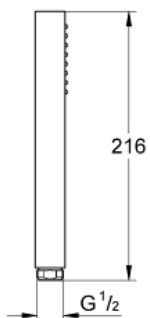

## Handdouche, 1 straal

MODEL # 27699000

GROHE nv - sa | Diependaalweg 4a | 3020 Winksele  
Tel: +32 (0) 16 23 06 60 | Fax: +32 (0) 16 23 90 70  
Mail: info.be@grohe.com

Pure Freude  
an Wasser

**GROHE**

**Productnaam:**  
**EUPHORIA CUBE STICK**  
**Handdouche, 1 straal**