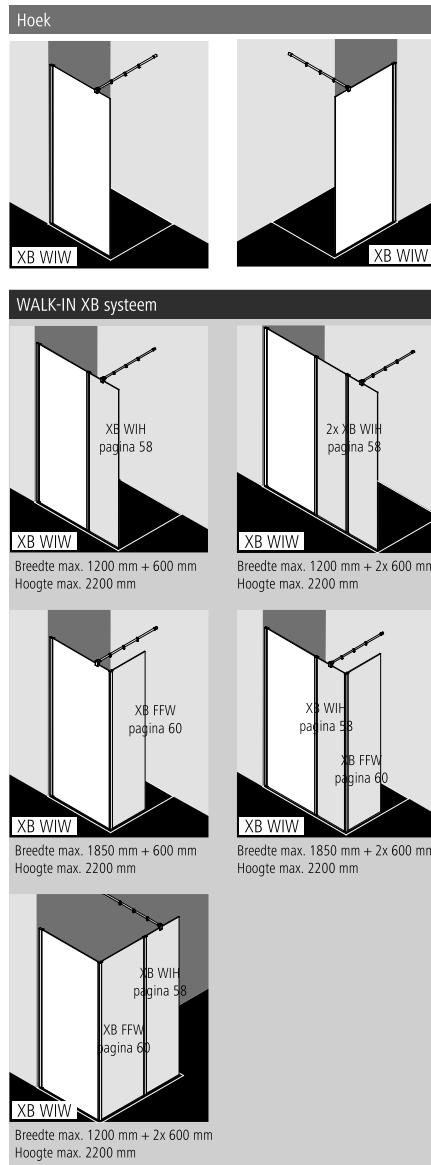

WALK-IN XB

Wall

Productinfo

- WALK-IN glazen wand deels profielloos met muurbevestiging.
- Inclusief 90° stabilisatie (rond) ZDSS R90 XB. de gebruikte stabilisatie vergroot het product met 25 mm, pagina 16.
- Veiligheidsglas ESG 8 mm volgens EN 12150, optioneel met onderhoudsvriendelijke conditioneringslaag KermiCLEAN.
- Hoogwaardig geëloxeerde aluminium profielen.
- Bij profielkleuren zilver matglans zijn scharnieren en aansluitingen in edel chroom.
- Stabilisatie uit hoogwaardig geëloxeerd aluminium en hoogwaardig metaal.
- 20 mm verstelmogelijkheid in de breedte in muurprofiel.
- WALK-IN XB voldoet aan de eisen van waterdichtheid volgens DIN EN 14428.
- Bij levering inbegrepen: bevestigingsmateriaal.

Inbouwmogelijkheden

Opmeting + montage

Informatie voor opmeting + montage zie pagina 14 - 15

Kermi doucheschermen zijn voor montage op douchebakken of perfect getegelde vloeren bestemd. In andere gevallen moet een gelijkwaardig doucheberek (afschot, afwatering) verzekerd zijn.

Breedteverstelbaar BV = breedte douchebak ingebouwd WE – 10 mm

Standaarddeel

Alle maten opgegeven in mm bij loodrechte muren.
Douchebak/vloer niet waterpas onder WALK-IN Wall max. 5 mm, zoniet maatwerk en schuine zijde noodzakelijk.
90° stabilisatie kan bij montage ingekort worden.