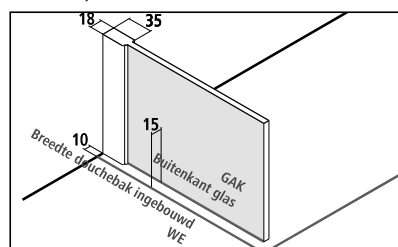

WALK-IN XB

Wall

Productinfo

- WALK-IN glazen wand deels profielloos met muurbevestiging.
- Inclusief 90° stabilisatie (rond) ZDSS R90 XB. de gebruikte stabilisatie vergroot het product met 25 mm, pagina 16.
- Veiligheidsglas ESG 8 mm volgens EN 12150, optioneel met onderhoudsvriendelijke conditioneringslaag KermiCLEAN.
- Hoogwaardig geëloxeerde aluminium profielen.
- Bij profielkleuren zilver matglans zijn scharnieren en aansluitingen in edel chroom.
- Stabilisatie uit hoogwaardig geëloxeerd aluminium en hoogwaardig metaal.
- 20 mm verstelmogelijkheid in de breedte in muurprofiel.
- WALK-IN XB voldoet aan de eisen van waterdichtheid volgens DIN EN 14428.
- Bij levering inbegrepen: bevestigingsmateriaal.

Inbouwmogelijkheden

Opmeting + montage

Informatie voor opmeting + montage zie pagina 14 - 15

Kermi doucheschermen zijn voor montage op douchebakken of perfect getegelde vloeren bestemd. In andere gevallen moet een gelijkwaardig doucheberek (afschot, afwatering) verzekerd zijn.

Breedteverstelbaar BV = breedte douchebak ingebouwd WE – 10 mm

Standaarddeel

Alle maten opgegeven in mm bij loodrechte muren.
Douchebak/vloer niet waterpas onder WALK-IN Wall max. 5 mm, zoniet maatwerk en schuine zijde noodzakelijk.
90° stabilisatie kan bij montage ingekort worden.