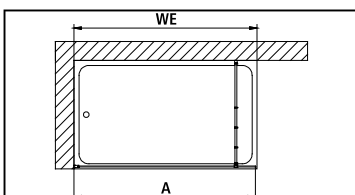

Schuine zijde op aanvraag

Uitzonderlijke constructie op aanvraag

Profiel-/beslagkleuren	Meerprijs op zilver matglans +EUR 152,- voor KermiCLEAN	
	Code	Prijs
Overige profiel-/beslagkleuren via KermiEXTRA.		
■ zwart soft	3	+ 20%

Bestelvoorbeeld:
XB WIW 08020 VLK
V = zilver hoogglans
L = ESG grijs getint glas

Glassoorten	Meerprijs op ESG helder		Meerprijs op ESG helder met KermiCLEAN	
	Code	Prijs	Code	Prijs
Glassoorten via KermiEXTRA.				
■ ESG grijs getint glas	L	+ 485,-	M	+ 485,-
■ ESG helder decor Stripe 2	E	z. KermiEXTRA	F	z. KermiEXTRA
■ ESG helder decor Stripe 3	B	z. KermiEXTRA	D	z. KermiEXTRA
■ ESG helder decor Stripe 4	O	z. KermiEXTRA	Q	z. KermiEXTRA

- Glaskantbeschermingsprofiel verticaal ZDGG PRO XB kan achteraf geplaatst worden
- Handdoekhouder 660 mm af-fabriek gemonteerd
- Handdoekhouder 340 mm af-fabriek gemonteerd

toebehoren pagina 66
+ EUR 340,- op prijs maatwerk, verdere info pagina 67
+ EUR 268,- op prijs maatwerk, verdere info pagina 67

KermiEXTRA

Prijs in EUR excl. BTW 06/2022
Meerprijs op prijs standaarddeel / prijs maatwerk in ESG helder +EUR 152,- voor KermiCLEAN

Gezandstraald decor	15 %	Individueel decor op aanvraag	pagina 372 - 377
Spiegelglas	Breedte glas per artikel	- 550 406,- 551-950 700,- 951-1250 995,- 1251-2050 1400,-	pagina 378 - 381
Profiel-/beslagkleuren	op zilver matglans	20 %	pagina 382 - 385