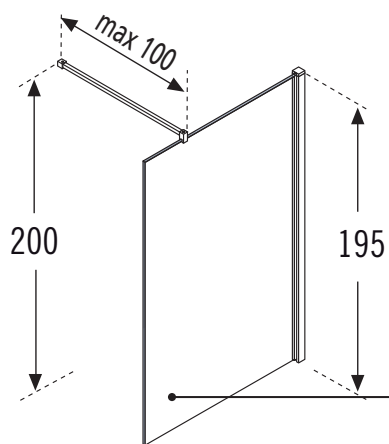

# Giada H

Inloopdouche  
Paroi libre

**1 GIADA H**

Omkeerbaar  
Réversible

Afmetingen  
Dimensions

<b>1 GIADA H</b>		Glas / Verre 6 mm				
Afmetingen Dimensions (cm)	Code	Glassoort Vitrage		Kleuren / Prijs Couleurs / Prix		
		1	44	A	B	K
<b>A</b>		Transparant Transparent	Band Satin	Wit Blanc	Matchroom Silver	Chroom Chrome
58 ↔ 59,5	<b>GIADAH60-</b>					
68 ↔ 69,5	<b>GIADAH70-</b>					
73 ↔ 74,5	<b>GIADAH75-</b>					
78 ↔ 79,5	<b>GIADAH80-</b>					
88 ↔ 89,5	<b>GIADAH90-</b>					
98 ↔ 99,5	<b>GIADAH100-</b>					
108 ↔ 109,5	<b>GIADAH110-</b>					
118 ↔ 119,5	<b>GIADAH120-</b>					
128 ↔ 129,5	<b>GIADAH130-</b>					
138 ↔ 139,5	<b>GIADAH140-</b>					
148 ↔ 149,5	<b>GIADAH150-</b>					
158 ↔ 159,5	<b>GIADAH160-</b>					