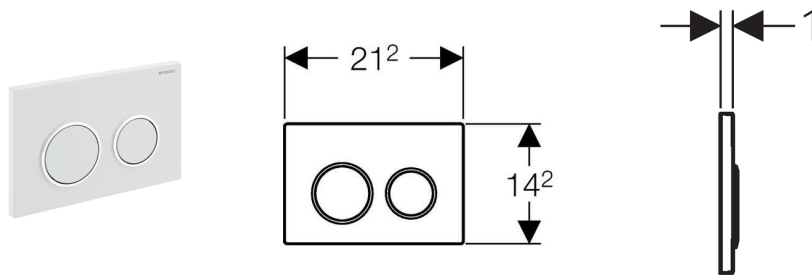

Geberit bedieningsplaat Kappa21 met 2 toetsen

Gebruik

- Voor activering van de spoeling bij een Geberit inbouwspoelreservoir
- Met Geberit Kappa inbouwspoelreservoir 15 cm
- Met front- of bovenbediening
- Voor de activering van een spoeling met 2 hoeveelheden

Technische gegevens

Bedieningskracht	< 20 N
Materiaal	Kunststof

Geleverd met

- Bevestigingskader
- 2 bedieningsstangen
- 2 bevestigingsstangen
- Bevestigingsmateriaal

Artikel

art. nr.	kleur
115.240.KH.1	glans- / mat / glansverchromd
115.240.KJ.1	wit / glansverchromd / wit
115.240.KK.1	wit / goudeffect / wit
115.240.KL.1	wit / mat / mat verchromd
115.240.KM.1	zwart / glansverchromd / zwart
115.240.KN.1	mat / glans- / mat verchromd