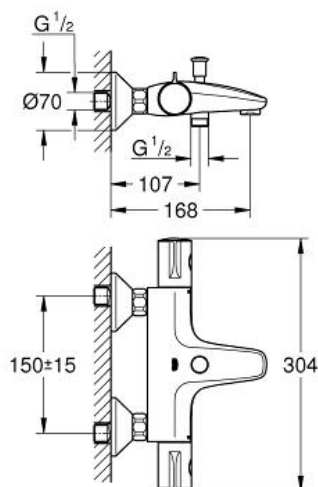

GROHE

**Product Description:**  
Thermostatische badmengkraan

**Standard Specification:**

wandmontage

**GROHE StarLight** schitterende chroomafwerking

**GROHE SafeStop:** instelknop met veiligheidsblokkering bij 38°C

verstelbare spaarknop **GROHE EcoButton**

keramisch-bovendeeel 1/2", 180°

douche-aansluiting onderaan, 1/2"

mousseur

geïntegreerde terugslagklep(pen) Belgaqua aanvaard

vuilfilters

S-koppelingen

metalen rozet