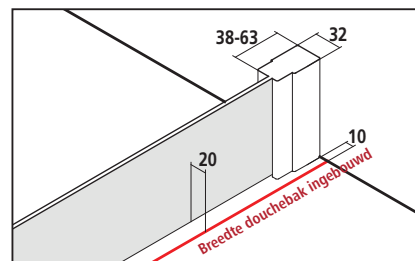

## Productinfo

- WALK-IN glazen wand deels profielloos met muurbevestiging.
- CADA XS-stabilisatie te monteren in 90° of 45° (lengte 1200).
- Enkel veiligheidsglas ESG 5 mm volgens EN 12150, met CADAclean onderhoudsvriendelijke conditioneringslaag.
- Profielen uit hoogwaardig geëloxeerd aluminium.
- Stabilisatie uit hoogwaardig aluminium en hoogwaardig metaal.
- 25 mm verstelmogelijkheid in de breedte in muurprofiel.
- Bij levering inbegrepen: bevestigingsmateriaal.
- Made in Germany.
- Gekeurd volgens DIN EN 14428 (CE) en PPP 53005 (TÜV/GS).
- 20 jaar verkrijgbaarheidsgarantie voor alle onderdelen na uitloop van model of serie.

Breedteverstelbereik hoek = breedte douchebak ingebouwd - 10