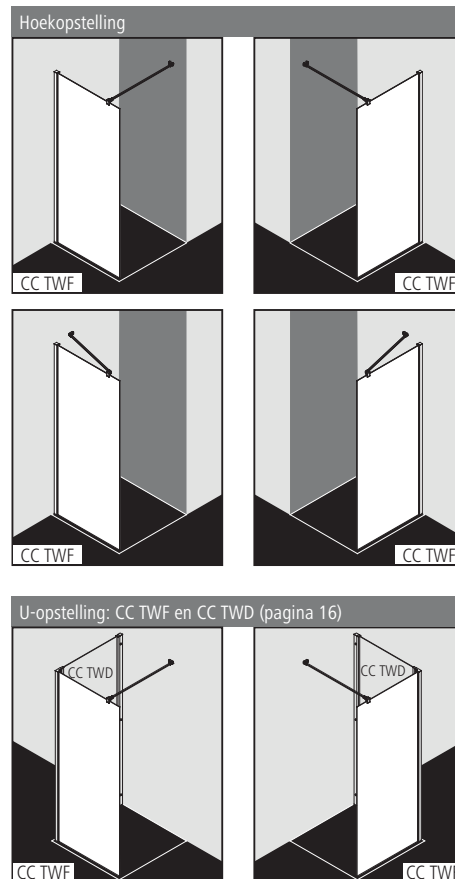

## Inbouwmogelijkheden

## Productinfo

- WALK-IN glazen wand deels profielloos met muurbevestiging.
- CADA XS-stabilisatie te monteren in 90° of 45° (lengte 1200).
- Enkel veiligheidsglas ESG 5 mm volgens EN 12150, met CADAclean onderhoudsvriendelijke conditioneringslaag.
- Profielen uit hoogwaardig geëloxeerd aluminium.
- Stabilisatie uit hoogwaardig aluminium en hoogwaardig metaal.
- 25 mm verstelmogelijkheid in de breedte in muurprofiel.
- Bij levering inbegrepen: bevestigingsmateriaal.
- Made in Germany.
- Gekeurd volgens DIN EN 14428 (CE) en PPP 53005 (TÜV/GS).
- 20 jaar verkrijgbaarheidsgarantie voor alle onderdelen na uitloop van model of serie.

## Montage

Kermi doucheschermen zijn voor montage op douchebakken of perfect getegelde douches bestemd. In andere gevallen moet een gelijkwaardig douchebereik (afdichting tegen chape, afwatering,...) verzekerd zijn. Informatie voor opmeting en montage zie Doucheschermen Prijslijst 04/2018 pagina 12-13.

Breedteverstelbereik hoek = breedte douchebak ingebouwd - 10