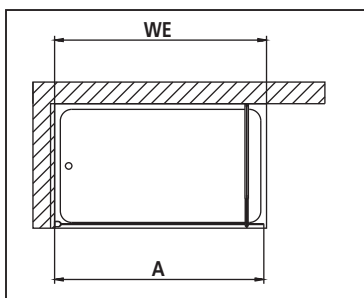

Standaarddeel

Alle maten opgegeven in mm bij loodrechte muren. Douchebak/vloer niet waterpas max. 5 mm, zoniet montage niet mogelijk.
Verbredingsmogelijkheid met verbredingsprofiel ZDSV SV1 CC ....K, toebehoren pagina 46.
Stabilisatie kan bij montage ingekort worden.

WALK-IN Wall rechts en links te gebruiken.

Hoogte douchescherm	Breedte douchebak ingebouwd	Totale breedte	Artikelcode wit = 2 ESG helder met CADAclean = P	Prijs in EUR excl. BTW 04/2018	Artikelcode zilver hoogglans = V ESG helder met CADAclean = P	Prijs in EUR excl. BTW 04/2018	Artikelcode zilver hoogglans = V ESG seriegrafie CADA XS met CADAclean = V	Prijs in EUR excl. BTW 04/2018
	WE	A						
2000	385-410	375-400	CC TWF 04020 2PK*	293,-	CC TWF 04020 VPK*	293,-	CC TWF 04020 VVK*	349,-
	485-510	475-500	CC TWF 05020 2PK*		CC TWF 05020 VPK*		CC TWF 05020 VVK*	
	585-610	575-600	CC TWF 06020 2PK*	321,-	CC TWF 06020 VPK*	321,-	CC TWF 06020 VVK*	377,-
	685-710	675-700	CC TWF 07020 2PK		CC TWF 07020 VPK		CC TWF 07020 VVK	
	735-760	725-750	CC TWF 07520 2PK		CC TWF 07520 VPK		CC TWF 07520 VVK	
	785-810	775-800	CC TWF 08020 2PK		CC TWF 08020 VPK		CC TWF 08020 VVK	
	885-910	875-900	CC TWF 09020 2PK		CC TWF 09020 VPK		CC TWF 09020 VVK	
	985-1010	975-1000	CC TWF 10020 2PK	375,-	CC TWF 10020 VPK	375,-	CC TWF 10020 VVK	431,-
	1085-1110	1075-1100	CC TWF 11020 2PK		CC TWF 11020 VPK		CC TWF 11020 VVK	
	1185-1210	1175-1200	CC TWF 12020 2PK		CC TWF 12020 VPK		CC TWF 12020 VVK	

* bestelbaar vanaf 01.06.2018