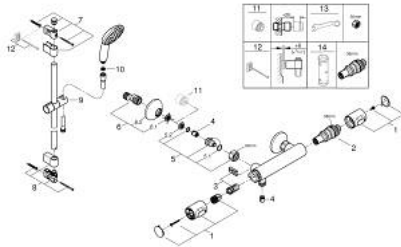

## 34 797 001 GROHTHERM 500 THERMOSTATISCHE DOUCHEKRAAN 1/2"

### PRODUCTOMSCHRIJVING

- Kleur: chroom
- met doucheset 1 straal (Rain)
- bestaande uit:
  - Grotherm 500 thermostatische douchemengkraan 1/2" (34 793)
  - Tempesta doucheglijstang, 900 mm (27 925)
- professionele versie

### RESERVEONDERDELEN , november 2021 – nu

- 1: GRT 500 temperatuurgreep (Bestelnummer 49178000)
  - 2: Thermo- element 1/2" (Bestelnummer 49175000)
  - 3: Bovendeel 1/2" (Bestelnummer 49174000)
  - 4: Terugslagklep (Bestelnummer 08565000)
  - 5: Aansluitnippel (Bestelnummer 49179000)
  - 5.1: O-Ring Ø17 x Ø2 (Bestelnummer 0305500M)
  - 5.2: Vuilfilter (Bestelnummer 0726400M)
  - 6: S-koppeling (Bestelnummer 12075000)
  - 6.1: Dichting 1/2" (Bestelnummer 0138600M)
  - 6.2: Rozet (Bestelnummer 0221000M)
  - 7: Glijstanghouder (Bestelnummer 48607000)
  - 8: Glijstanghouder (Bestelnummer 48608000)
  - 9: Glijstuk (Bestelnummer 48609000)
  - 10: Zeef (Bestelnummer 0700200M)
  - 11: Verlengstuk voor zichtbare bevestigingsmoeren (Bestelnummer 0713000 M)\*
  - 12: Opvulplaatje (Bestelnummer 48543001)\*
  - 13: Moersleutel, plat 30 mm voor opbouwkraanwerk, 34 mm voor thermostatische elementen (Bestelnummer 19377000)\*
  - 14: Sleutel voor bovenstuk ¾ (Bestelnummer 49059000)\*
- \* Optionele accessoires