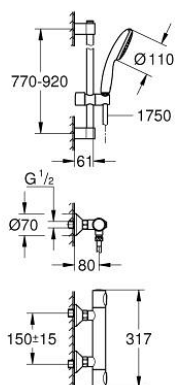

## 34 797 001 GROHTHERM 500 THERMOSTATISCHE DOUCHEKRAAN 1/2"

### PRODUCTOMSCHRIJVING

- Kleur: chroom
- met doucheset 1 straal (Rain)
- bestaande uit:
  - Grotherm 500 thermostatische douchemengkraan 1/2" (34 793)
  - Tempesta doucheglijstang, 900 mm (27 925)
- professionele versie

### RESERVEONDERDELEN , november 2021 – nu

- 1: GRT 500 temperatuurgreep (Bestelnummer 49178000)
  - 2: Thermo- element 1/2" (Bestelnummer 49175000)
  - 3: Bovendeel 1/2" (Bestelnummer 49174000)
  - 4: Terugslagklep (Bestelnummer 08565000)
  - 5: Aansluitnippel (Bestelnummer 49179000)
  - 5.1: O-Ring Ø17 x Ø2 (Bestelnummer 0305500M)
  - 5.2: Vuilfilter (Bestelnummer 0726400M)
  - 6: S-koppeling (Bestelnummer 12075000)
  - 6.1: Dichting 1/2" (Bestelnummer 0138600M)
  - 6.2: Rozet (Bestelnummer 0221000M)
  - 7: Glijstanghouder (Bestelnummer 48607000)
  - 8: Glijstanghouder (Bestelnummer 48608000)
  - 9: Glijstuk (Bestelnummer 48609000)
  - 10: Zeef (Bestelnummer 0700200M)
  - 11: Verlengstuk voor zichtbare bevestigingsmoeren (Bestelnummer 0713000 M)\*
  - 12: Opvulplaatje (Bestelnummer 48543001)\*
  - 13: Moersleutel, plat 30 mm voor opbouwkraanwerk, 34 mm voor thermostatische elementen (Bestelnummer 19377000)\*
  - 14: Sleutel voor bovenstuk ¾ (Bestelnummer 49059000)\*
- \* Optionele accessoires