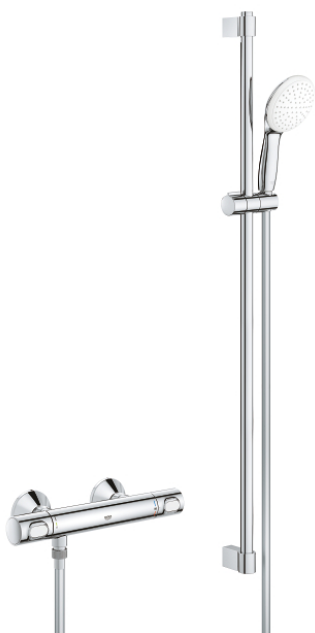

## 34 797 001 GROHTHERM 500 THERMOSTATISCHE DOUCHEKRAAN 1/2"

### PRODUCTOMSCHRIJVING

- Kleur: chroom
- met doucheset 1 straal (Rain)
- bestaande uit:
  - Grotherm 500 thermostatische douchemengkraan 1/2" (34 793)
  - Tempesta doucheglijstang, 900 mm (27 925)
- professionele versie

### RESERVEONDERDELEN , november 2021 – nu

- 1: GRT 500 temperatuurgreep (Bestelnummer 49178000)
  - 2: Thermo- element 1/2" (Bestelnummer 49175000)
  - 3: Bovendeel 1/2" (Bestelnummer 49174000)
  - 4: Terugslagklep (Bestelnummer 08565000)
  - 5: Aansluitnippel (Bestelnummer 49179000)
  - 5.1: O-Ring Ø17 x Ø2 (Bestelnummer 0305500M)
  - 5.2: Vuilfilter (Bestelnummer 0726400M)
  - 6: S-koppeling (Bestelnummer 12075000)
  - 6.1: Dichting 1/2" (Bestelnummer 0138600M)
  - 6.2: Rozet (Bestelnummer 0221000M)
  - 7: Glijstanghouder (Bestelnummer 48607000)
  - 8: Glijstanghouder (Bestelnummer 48608000)
  - 9: Glijstuk (Bestelnummer 48609000)
  - 10: Zeef (Bestelnummer 0700200M)
  - 11: Verlengstuk voor zichtbare bevestigingsmoeren (Bestelnummer 0713000 M)\*
  - 12: Opvulplaatje (Bestelnummer 48543001)\*
  - 13: Moersleutel, plat 30 mm voor opbouwkraanwerk, 34 mm voor thermostatische elementen (Bestelnummer 19377000)\*
  - 14: Sleutel voor bovenstuk ¾ (Bestelnummer 49059000)\*
- \* Optionele accessoires