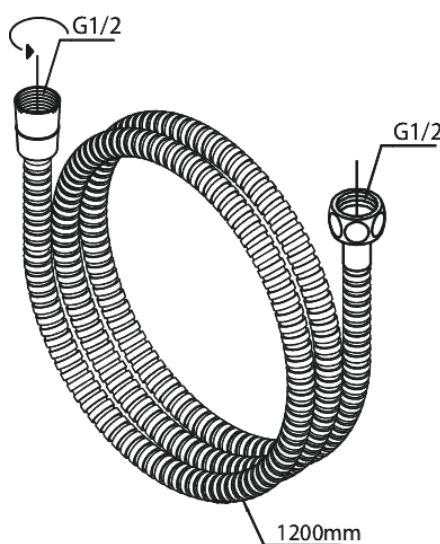

Merkur

Tube badset

Artikel nr.: 765276100
Uitvoeringen: Mat zwart
Series: Merkur

EAN-nummer: 5708516843085

Kenmerken:

Waterverbruik max.9 l/min
1 sproeistand

Technische functies

FM Mattsson Nederland BV
Bosuil 10, 3931 GG Woudenberg