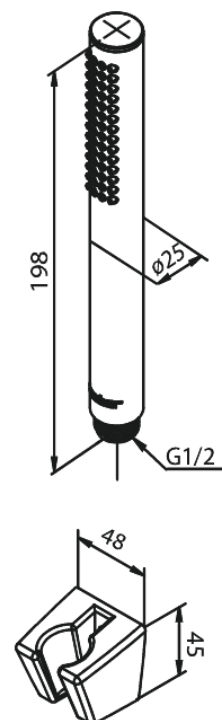

Merkur

Tube badset

Artikel nr.: 765276100
Uitvoeringen: Mat zwart
Series: Merkur

EAN-nummer: 5708516843085

Kenmerken:

Waterverbruik max.9 l/min
1 sproeistand

Technische functies

FM Mattsson Nederland BV
Bosuil 10, 3931 GG Woudenberg