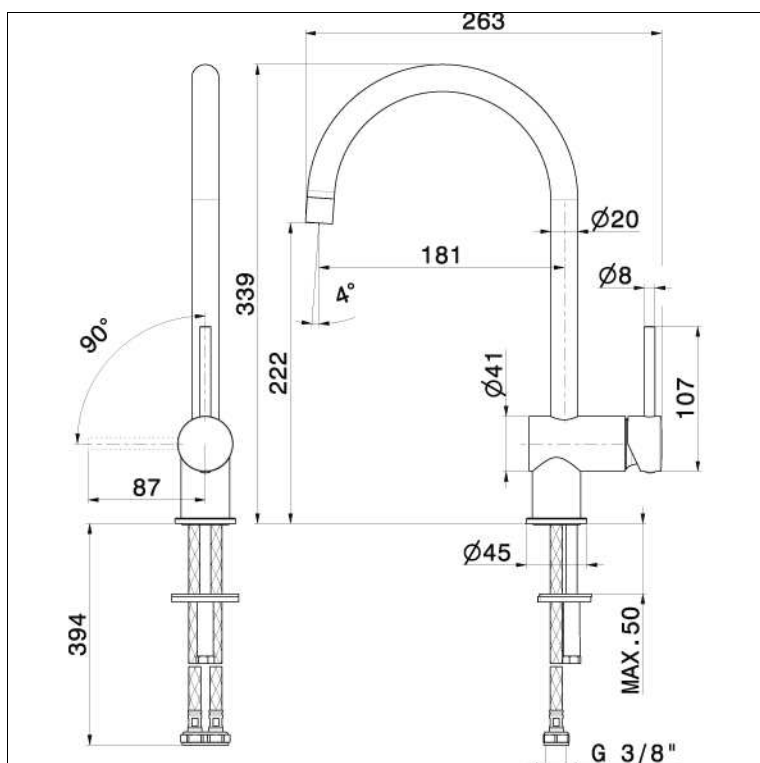

X-T N 4325

Eengrepsmengkraan met 360° draaibare uitloop

- hoogte : 339 mm - voorsprong : 181 mm
- positie van de hendel naar keuze
- slangverbinding
- .92 zolang de voorraad strekt !

Ref.	Kleur	VP exBtw
N4325.21	Chroom	245,30 €
N4325.31	Inox look	318,78 €
N4325.01.093	Mat zwart	370,53 €
N4325.92	Chroom mat	269,10 €

Perçage utile - Kraangat : Ø 35 mm

KVR DISTRIBUTION Rue P.Biddaerstraat 30 - Bruxelles 1070 Brussel

Tél. : 02/523.62.08 | Fax. : 02/522.21.95 | www.kvr.be | info@kvr.be

X-T N 4325

4320 - 4325	
1	19254
2	10698
3	16125
4	25228
5	25227
6	25922
7	16711
8	17406
9	17407
10	12181
11	14540
12	16951

SPECIAL FINISHES

Old model
 1 --> 17350
 1.1--> 16125
 2--> 16951
 3--> 14720

X-T N 4325

KVR DISTRIBUTION Rue P.Biddaerstraat 30 - Bruxelles 1070 Brussel

Tél. : 02/523.62.08 | Fax. : 02/522.21.95 | www.kvr.be | info@kvr.be