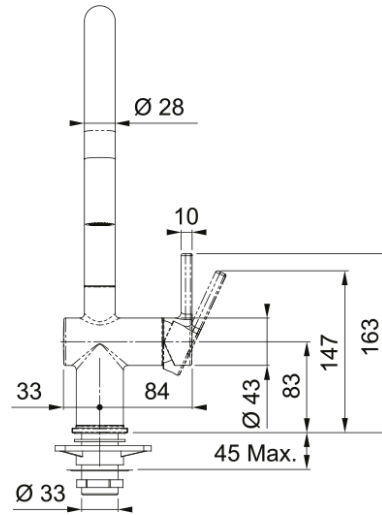

## Active J PO Polar White Spray | 115.0653.405

De Active J is een eenhendel keukenmengkraan met een uittrekbare uitloop met spray stand, uitgevoerd in de finish Matt white. De kraan heeft een hoogte van 388 mm en de uitloop heeft een bereik van 227 mm. De kraan heeft de volgende kenmerken: vaste uitloop, geen achterzwaai, een volume van 8,5 liter bij 3 bar en een werkbladhoogte 45 mm.

### Afmetingen

Kraangat	35 mm
Binnenwerk diameter	35 mm

### Installatie

Wijze bevestiging	Schacht
Slang bevestiging	3/8"
Lengte watertoevoerslang	450 mm

### Productspecificaties

Druk	Hoge druk
Uitvoering	Spray
Kraanbediening	Hendel zijkant
Zwenkbereik	180°