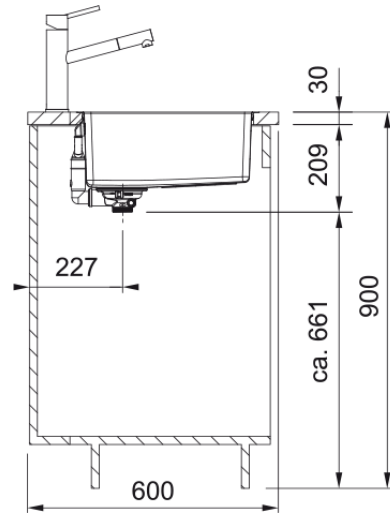

Spoelbak Maris | 127.0568.334

Roestvrij staal ademt tijdloze elegantie uit en geeft elke keuken een knappe touch. Tot in de kleinste details. Match een rvs spoelbak met een keukenkraan en toebehoren in hetzelfde oersterke materiaal. - Artikelnr.: MRX260R1

Productinformatie

Spoelbaktype	Spoelbak (zonder afdruij)
Materiaal	Roestvrij staal
Aantal spoelbakken	1,5
Kleur	Staal
Finish	Geborsteld

Afmetingen

Buitenmaat: rechts naar links	591.0
Buitenmaat: voor naar achter	436.0
Spoelbak 1: rechts naar links	340.0
Spoelbak 1: voor naar achter	400.0
Spoelbak 1: diepte	180.0
Spoelbak 2: rechts naar links	190.0
Spoelbak 2: voor naar achter	400.0
Spoelbak 2: diepte	130.0

Installatie

Kastmaat (min.)	60 cm

Productspecificaties

Installatiewijze	Vlakkbouw
Afvoer	3 1/2"
Positie druijblad	Geen druijblad

Productomschrijving

Merk	FRANKE
Productfamilie	Maris
Model reeks	Maris
Certificaat	CE

Productkenmerken

Aantal druijbladen	Geen druijblad