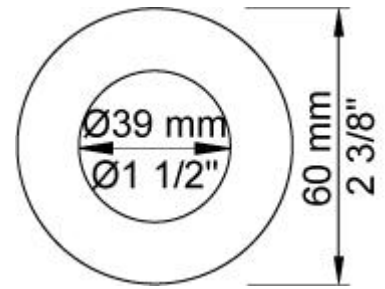

A24(L) badoverloop-inlaatcombinatie apart bestellen.

**Doorstroom**

	Bar:	1,0	2,0	3,0	4,0	5,0
5201 <sup>1)</sup>	(l/min)	24,8	35,1	43,0	49,6	55,5
5201 <sup>2)</sup>	(l/min)	20,2	28,6	35,0	40,4	45,2

<sup>1)</sup> Option (VR5277K)

**2001**  
Rozet Ø60 mm, gat Ø39 mm.

**5200V**  
Inbouwthermostaat.  
¾" aansluiting.

**NR51**  
Bedieningsknop voor 5000, 6000 serie.

**NR52**

Thermostaatknop voor 5000 serie.