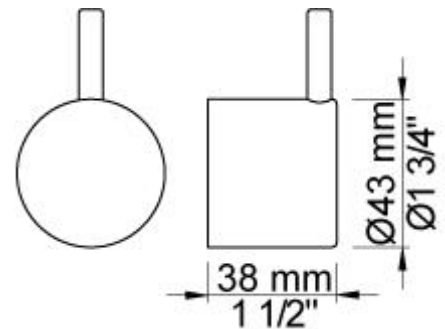

**2001**  
Rozet Ø60 mm, gat Ø39 mm.

**5200V**  
Inbouwthermostaat.  
¾" aansluiting.

**NR51**  
Bedieningsknop voor 5000, 6000 serie.

**NR52**

Thermostaatknop voor 5000 serie.