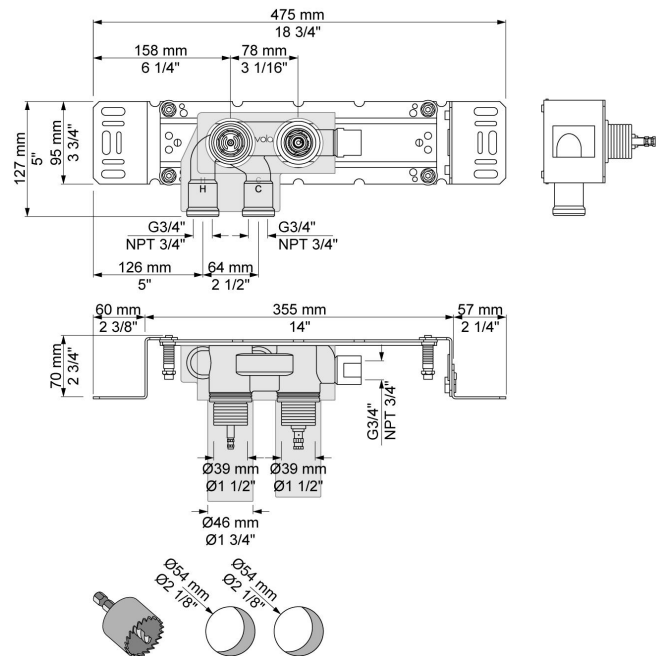

--

Datum:
Klant:
Project:

**5201**

Inbouwthermostaatkraan, te combineren met bv én badoverloop-inlaatcombinatie.

5201UP = Inbouwthermostaat 5200V.

5201AP = Bedieningsknop NR51, thermostaatknop NR52, 2 rozetten Ø60 mm 2001.

A24(L) badoverloop-inlaatcombinatie apart bestellen.

**Doorstroom**

	Bar:	1,0	2,0	3,0	4,0	5,0
5201 <sup>1)</sup>	(l/min)	24,8	35,1	43,0	49,6	55,5
5201 <sup>2)</sup>	(l/min)	20,2	28,6	35,0	40,4	45,2

<sup>1)</sup> Option (VR5277K)

**2001**  
Rozet Ø60 mm, gat Ø39 mm.

**5200V**  
Inbouwthermostaat.  
¾" aansluiting.

**NR51**  
Bedieningsknop voor 5000, 6000 serie.

**NR52**

Thermostaatknop voor 5000 serie.