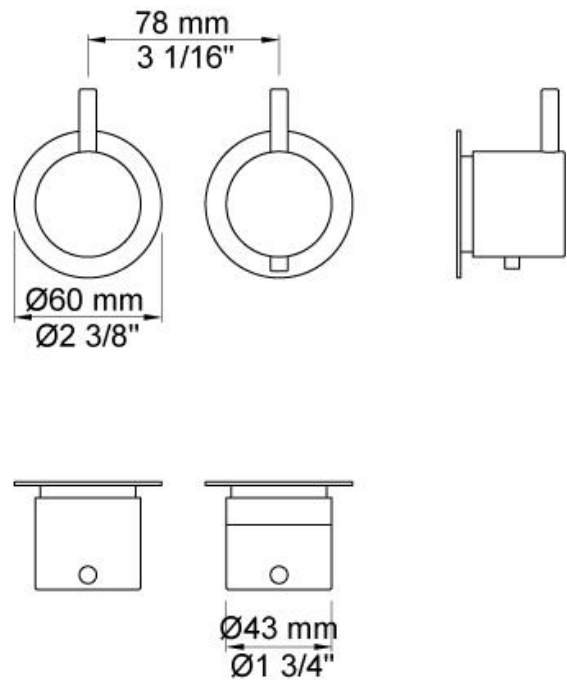

5201

Inbouwthermostaatkraan, te combineren met bv én badoverloop-inlaatcombinatie.

5201UP = Inbouwthermostaat 5200V.

5201AP = Bedieningsknop NR51, thermostaatknop NR52, 2 rozetten Ø60 mm 2001.

A24(L) badoverloop-inlaatcombinatie apart bestellen.

Doorstroom

	Bar:	1,0	2,0	3,0	4,0	5,0
5201¹⁾	(l/min)	24,8	35,1	43,0	49,6	55,5
5201²⁾	(l/min)	20,2	28,6	35,0	40,4	45,2

¹⁾ Option (VR5277K)

²⁾ Standard (VR5277LK)

Beschikbaar in de kleuren

Kleur 02, Grijs	Kleur 21, Karmijnrood
Kleur 04, Blauw	Kleur 25, Rose
Kleur 05, Oranje	Kleur 27, Mat zwart
Kleur 06, Lichtgroen	Kleur 28, Mat wit
Kleur 08, Geel	Kleur 40, Geborsteld roestvrij staal
Kleur 09, Donkergrijs	Kleur 60, Zwart
Kleur 12, Bruin	Kleur 61, Geborsteld zwart
Kleur 14, Oranjerood	Kleur 62, Diepzwart
Kleur 15, Donkerblauw	Kleur 63, Koper
Kleur 16, Chroom	Kleur 64, Geborsteld koper
Kleur 17, Hoogglans zwart	Kleur 65, Goud
Kleur 18, Wit	Kleur 68, Zilver
Kleur 19, Messing	Kleur 70, Geborsteld goud
Kleur 20, Geborsteld chroom