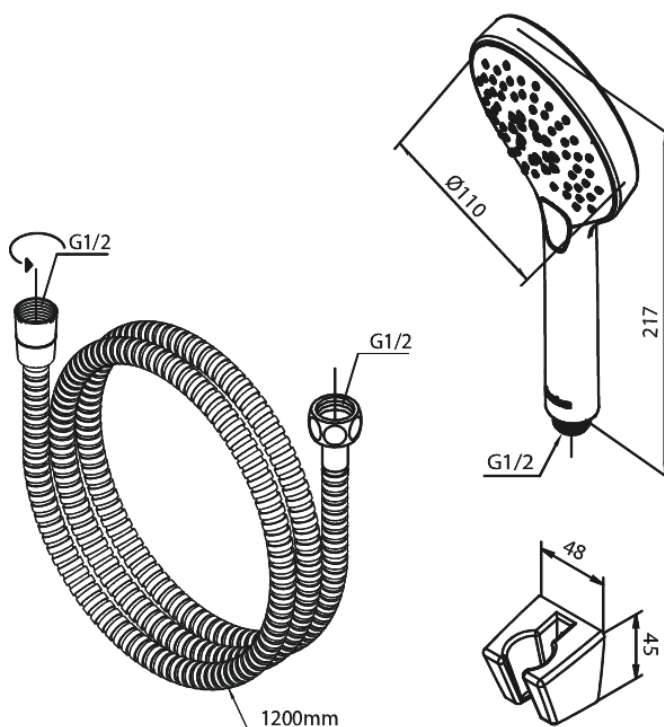

Silhouet

Badset

Artikel nr.: 765250000
Uitvoeringen: Chroom
Series: Silhouet

EAN-nummer: 5708516842965

Kenmerken:

WATERVERBRUIK max.9 l/min
3 sproeistanden

Technische functies

FM Mattsson Nederland BV
Bosuil 10, 3931 GG Woudenberg

085 - 401 87 80 info@damixa.nl

Bezoek voor meer informatie <https://damixa.nl>

damixa